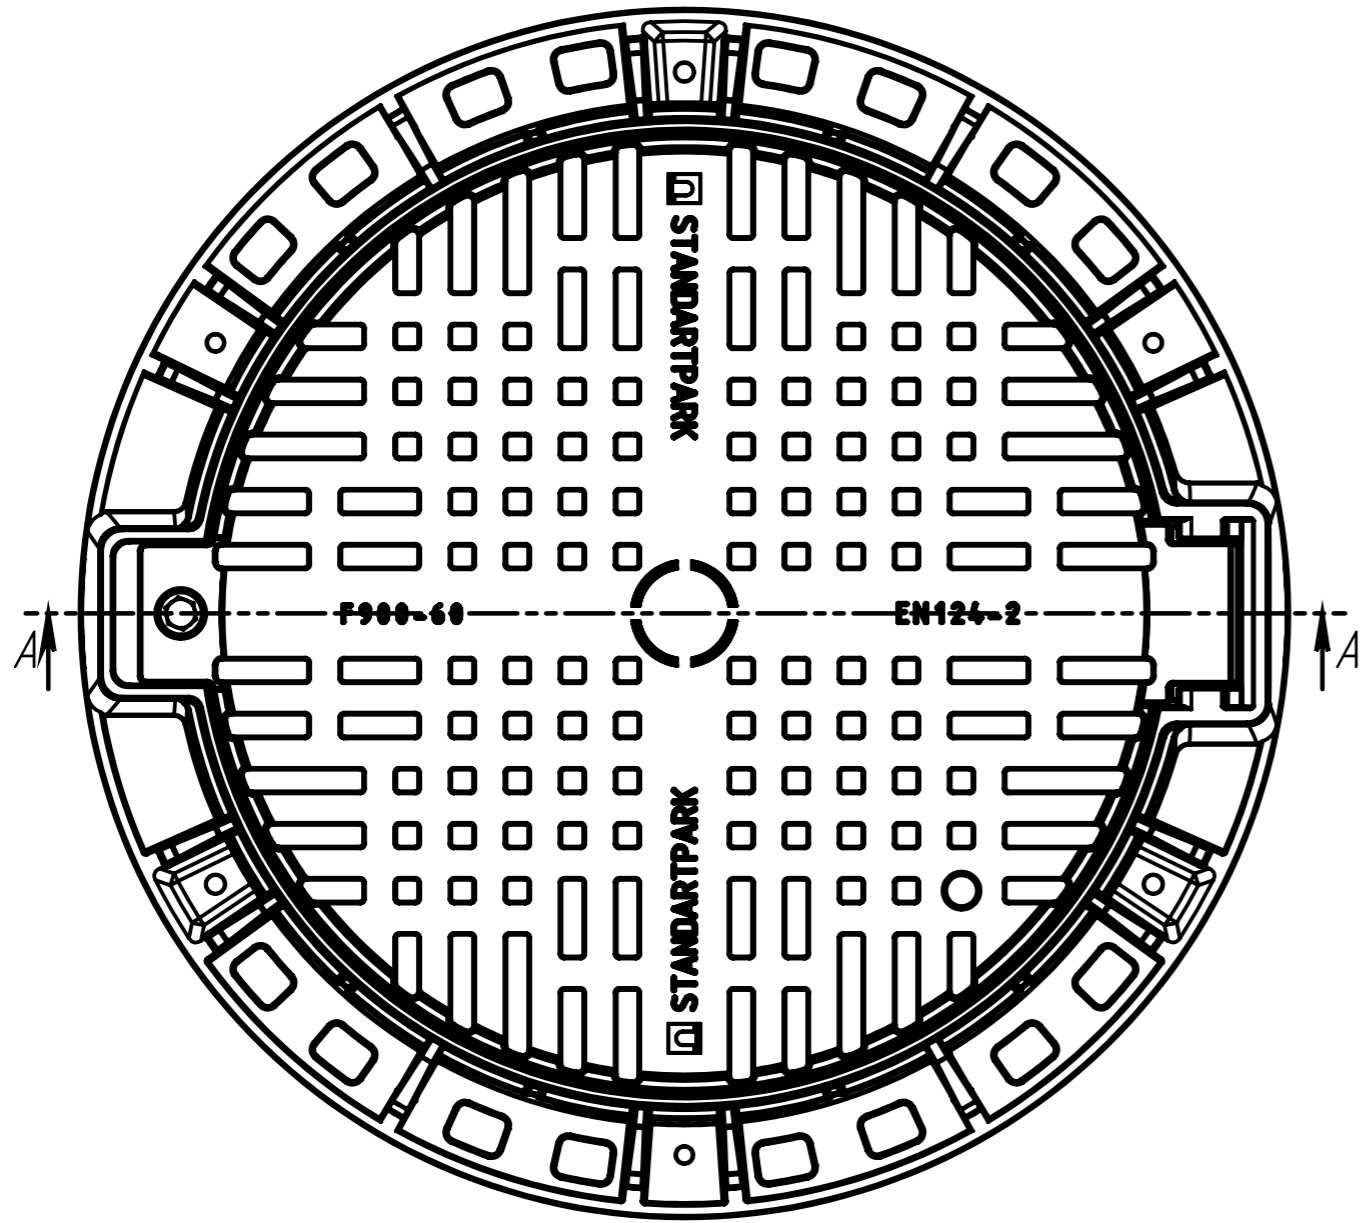

Л-60.80.12-В4-Ф7.000

Перв. примен.

Справ. №

Подп. и дата

Инд. № дудл.

Взаминв.

Подп. и дата

Инд. № подл.

A-A
1:5

∅0

1. Согласно ГОСТ 26645-85 для отливки от 10 до 40 кг 9 класса точности отклонение от массы может составлять до 8%

					Арт. 32258/12-75M			
					Л-60.80.12-В4-Ф7.000			
Изм.	Лист	№ документа	Подп.	Дата	Люк тип F900 В4-50	Лит.	Масса	Масштаб
Разраб.	Дыка		Дыка	27.04.2020			85.41	1:10
Проб.	Полунин					Лист 1	Листов 1	
Т. контр	Цюрак							
Н. контр	Толстых							
Утв.	Камышников							