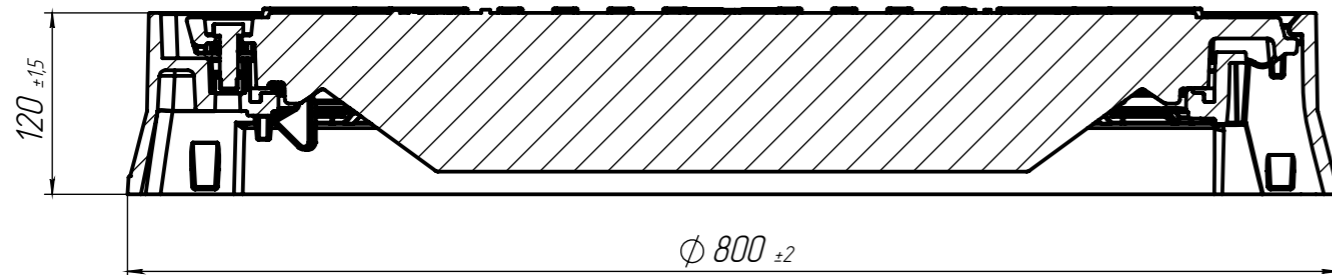

A-A
1:5

∅0

1. Согласно ГОСТ 26645-85 для отливки от 10 до 40 кг 9 класса точности отклонение от массы может составлять до 8%

					Арт. 32258/12-75M			
					Л-60.80.12-В4-Ф7.000			
Изм.	Лист	№ документа	Подп.	Дата	Люк тип F900 В4-50	Лит.	Масса	Масштаб
Разраб.	Дыка		Дыка	27.04.2020			85.41	1:10
Проб.	Полунин					Лист 1	Листов 1	
Т. контр	Цюрак							
Н. контр	Толстых							
Утв.	Камышников							