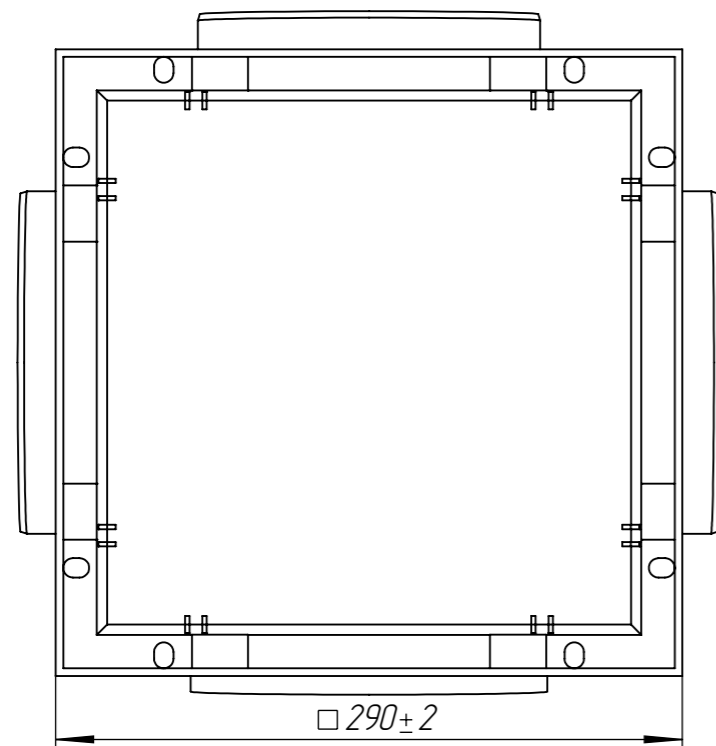

ДП-30.30.30-ПП

A-A  
1:3.5

Перв. примен.

Справ. №

Подп. и дата

Инв. № дудл.

Взам.инв.

Подп. и дата

Инв. № подл.

					ДП-30.30.30-ПП			Арт. 8370-М
Изм	Лист	№ документа	Подп.	Дата	Дождеприемник PolyMax Basic	Лит.	Масса	Масштаб
							1.22	1:5
Разраб.		Денисова Н.А.		29.03.17		Лист	Листов 1	
Пров.		Качановский М.П.						
Т. контр		Белецкий С.А.						
Н. контр		Тюрина М.В.						
Утв.		Камышников О.А.						
					Полипропилен ГОСТ 26996-86			