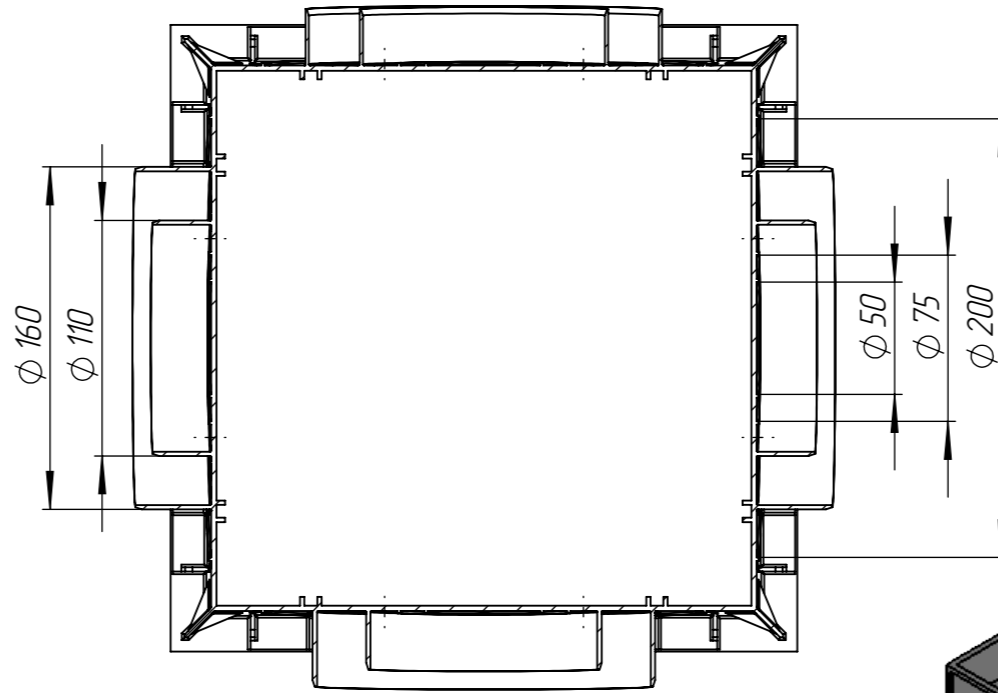

ДП-30.30.30-ПП

A-A  
1:3.5

Перв. примен.

Справ. №

Подп. и дата

Инв. № дудл.

Взам.инв.

Подп. и дата

Инв. № подл.

					ДП-30.30.30-ПП			Арт. 8370-М
Изм	Лист	№ документа	Подп.	Дата	Дождеприемник PolyMax Basic	Лит.	Масса	Масштаб
							1.22	1:5
Разраб.		Денисова Н.А.		29.03.17		Лист	Листов 1	
Пров.		Качановский М.П.						
Т. контр		Белецкий С.А.						
Н. контр		Тюрина М.В.						
Утв.		Камышников О.А.						
					Полипропилен ГОСТ 26996-86			