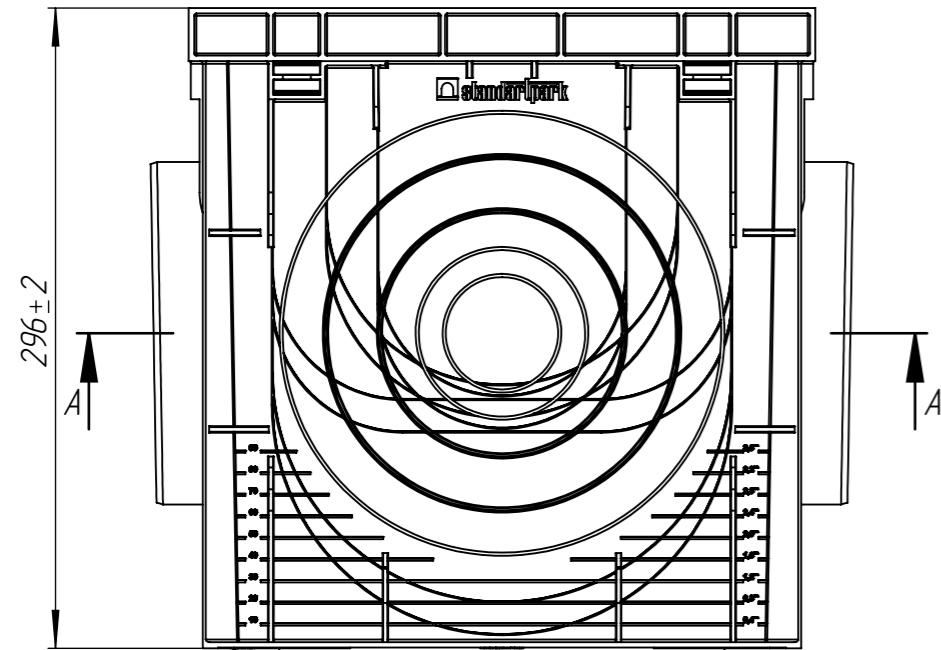

ДП-30.30.30-ПП

A-A  
1:3.5

Перв. примен.

Справ. №

Подп. и дата

Инв. № дудл.

Взам.инв.

Подп. и дата

Инв. № подл.

					ДП-30.30.30-ПП			Арт. 8370-М
Изм	Лист	№ документа	Подп.	Дата	Дождеприемник PolyMax Basic	Лит.	Масса	Масштаб
							1.22	1:5
Разраб.		Денисова Н.А.		29.03.17		Лист	Листов 1	
Пров.		Качановский М.П.						
Т. контр		Белецкий С.А.						
Н. контр		Тюрина М.В.						
Утв.		Камышников О.А.						
					Полипропилен ГОСТ 26996-86			