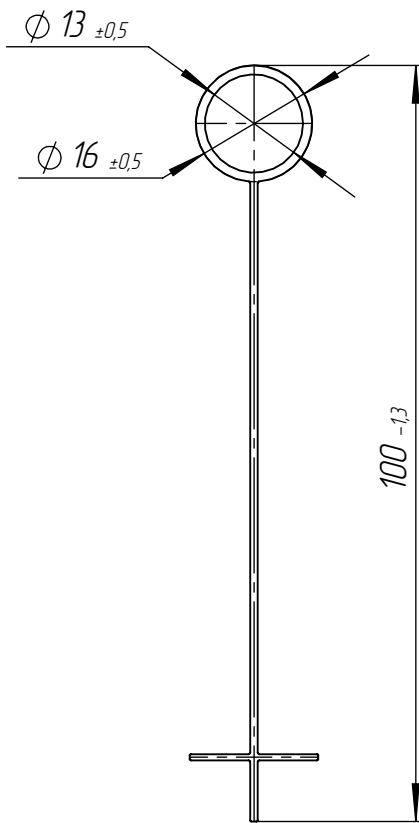

Б-1000.10.02-ПП

Перв. примен.

Справ. №

Подп. и дата

Изм. № дудл.

Взам.инв.

Подп. и дата

Изм. № подл.

					Арт. 82552-Х			
					Б-1000.10.02-ПП			
Изм	Лист	И документа	Подп.	Дата	Бордюр Канта	Лит.	Масса	Масштаб
Разраб.	Денисова Н.А.			25.02.16			1.39	1:1
Проб.	Белецкий С.Л.							
Т. контр	Савчук О.И.					Лист	Листов 1	
Н. контр	Запольская А.В.				Полиэтилен 10803-020			
Утв.	Камышников О.А.				