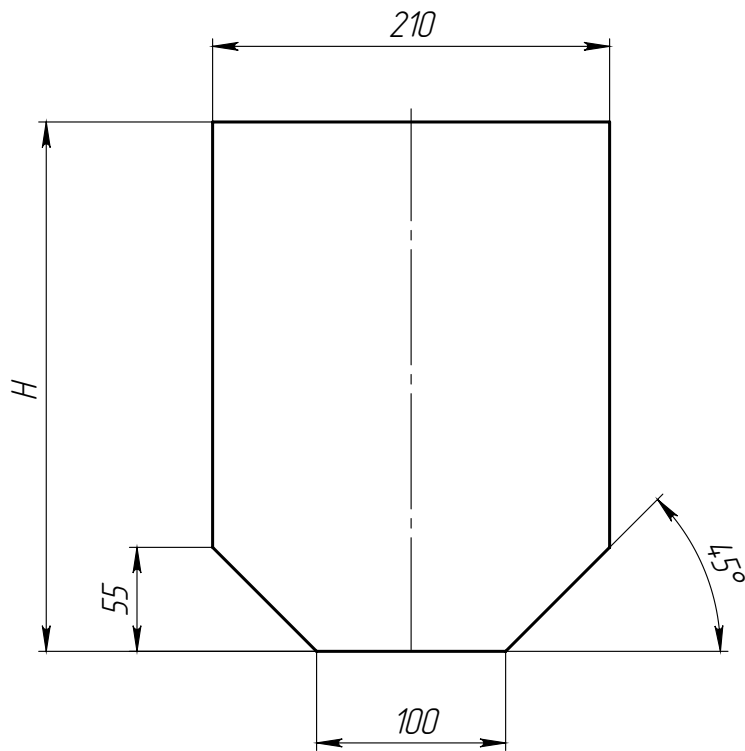

Перв. примен.  
Справ. №

Подл. и дата  
Инв. № дубл.  
Взаминь.

Подл. и дата  
Инв. № подл.

Артикул	Обозначение	H, мм	m, кг
6121-6Б-D	ЗЛВ-15.21.31-Б-ОС	280	0,88
6121-5Б-D	ЗЛВ-15.21.26-Б-ОС	230	0,71
6121-4Б-D	ЗЛВ-15.21.16-Б-ОС	130	0,38

Изм	Лист	N документа	Подп.	Дата
Разраб.		Сметанин А.С.		26.01.15.
Пров.		Сметанников Д.П.		
Т. контр		Стахиевич А.А.		
Н. контр		Лебедева Е.А.		
Утв.		Седова Е.А.		

Арт.					
<h3>Заглушка лотка водоотводного</h3>			Лист	Масса	Масштаб
					1:4
Лист		Листов 1			
ОЦ Б-ПН-НО-2 ГОСТ19904-74 08кп-КР-1 ГОСТ14918-80					