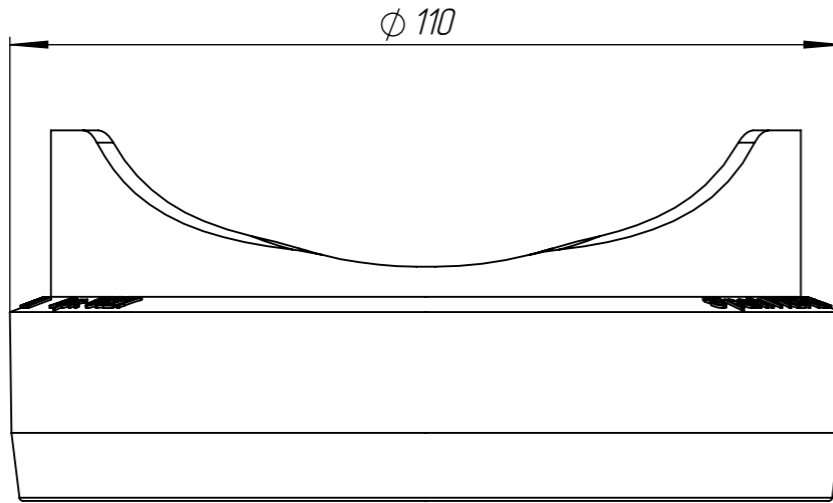

ПАЛВ-10.14.10-ПП

1. Допустимое отклонение фактической массы от номинальной может составлять до 10%.

					ПАЛВ-10.14.10-ПП			Art. 6827
Изм	Лист	№ документа	Подп.	Дата	Патрубок Spark	Лит.	Масса	Масштаб
							0,03	1:1
						Лист	Листов 1	
Н. контр					Полипропилен			
Утв.					Волощук С.			