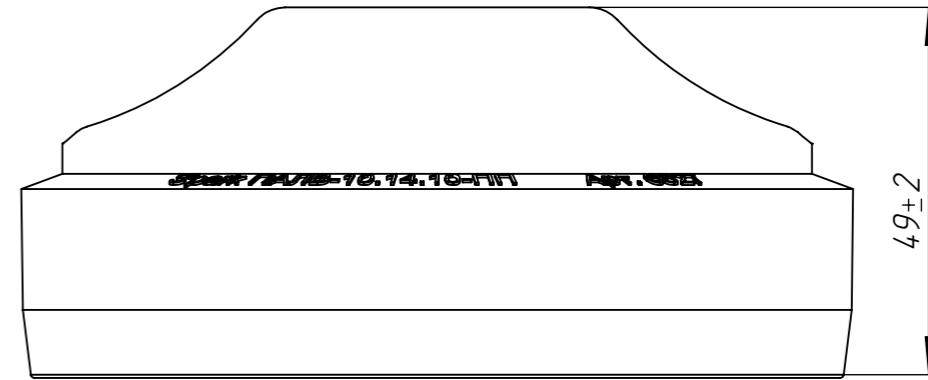

ПАЛВ-10.14.10-ПП

1. Допустимое отклонение фактической массы от номинальной может составлять до 10%.

					ПАЛВ-10.14.10-ПП			Art. 6827
Изм	Лист	№ документа	Подп.	Дата	Патрубок Spark	Лит.	Масса	Масштаб
							0,03	1:1
						Лист	Листов 1	
Н. контр					Полипропилен			
Утв.					Волощук С.			