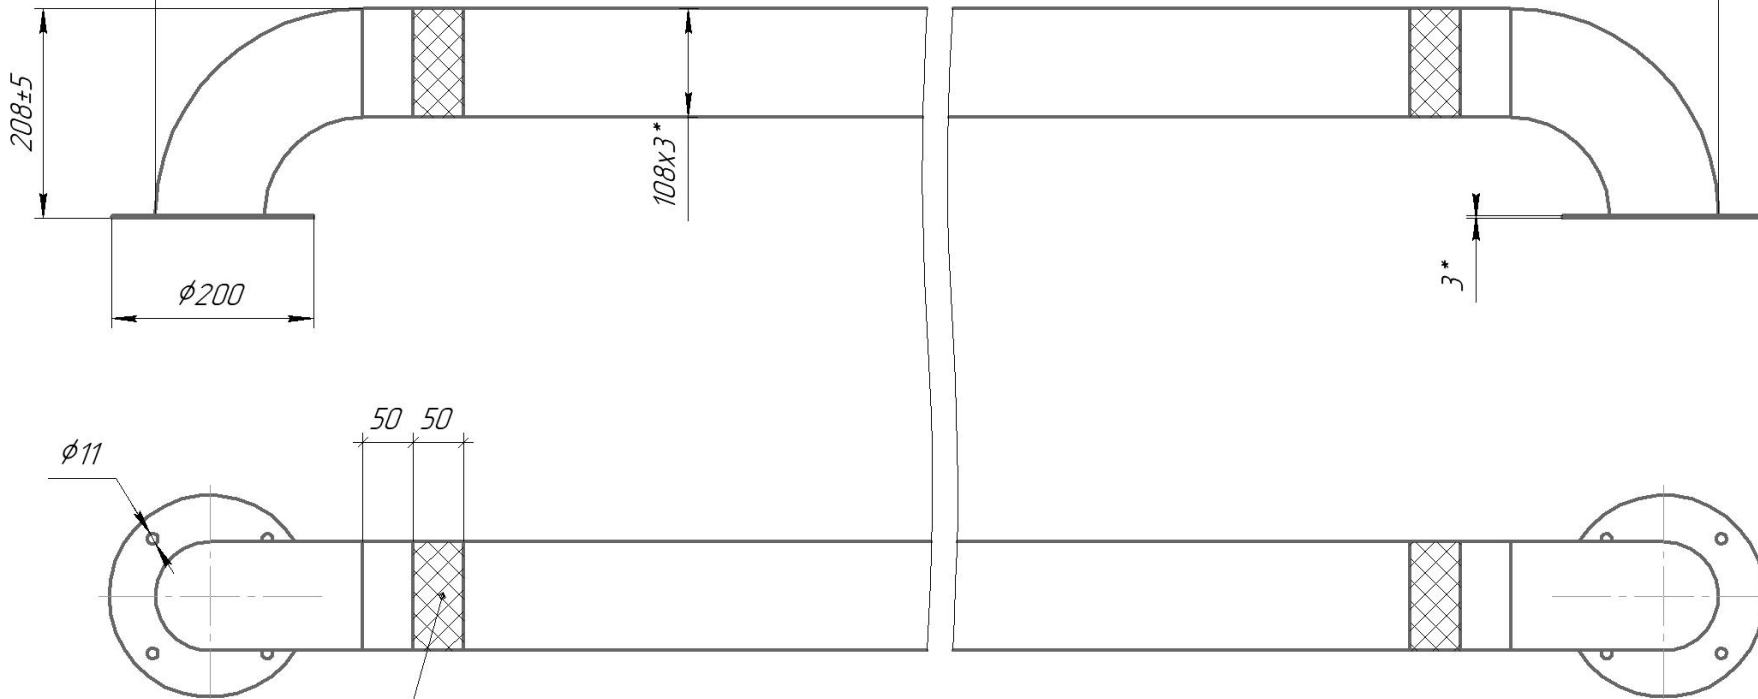

К-120.108

2000±15

Наклейка красная  
2 шт.

- \*Размеры для справок.
- Сварные швы дополнительно зачищены вручную, допускается наличие следов зачистки.
- Покрытие: краска порошковая.

Перв. примен.

Справ. №

Подп. и дата