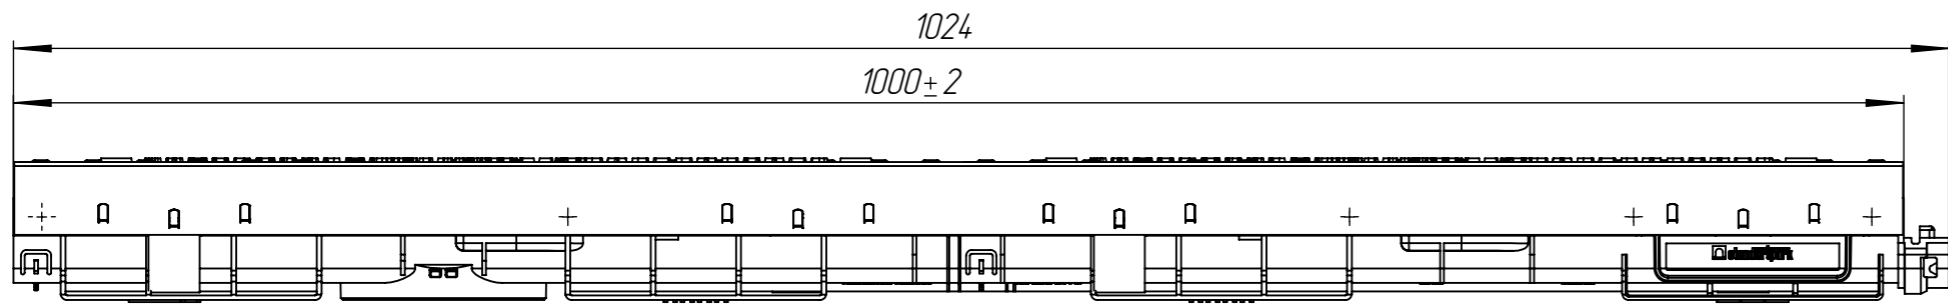

					Арт. 0805034Z-M			
					ЛВ-10.16.06-ПП-РВ-ВЧ-Щ4-ЗБК			
Изм	Лист	№ документа	Подп.	Дата	Комплект PolyMax Drive на защелках	Лит.	Масса	Масштаб
Разраб.		Денисова Н.А.		25.01.21			11.80	1:4
Пров.		Белецкий С.Л.				Лист	Листов 1	
Т. контр		Белецкий С.Л.						
Н. контр		Запольская А.В.						
Утв.		Камышников О.А.						