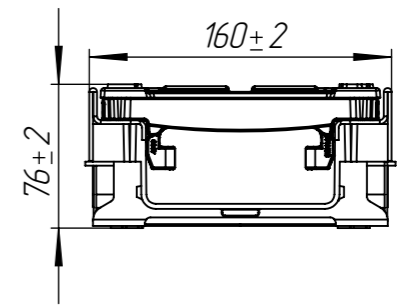

					Арт. 0805034Z-M			
					ЛВ-10.16.06-ПП-РВ-ВЧ-Щ4-ЗБК			
Изм	Лист	№ документа	Подп.	Дата	Комплект PolyMax Drive на защелках	Лит.	Масса	Масштаб
Разраб.		Денисова Н.А.		25.01.21			11.80	1:4
Пров.		Белецкий С.Л.				Лист	Листов 1	
Т. контр		Белецкий С.Л.						
Н. контр		Запольская А.В.						
Утв.		Камышников О.А.						