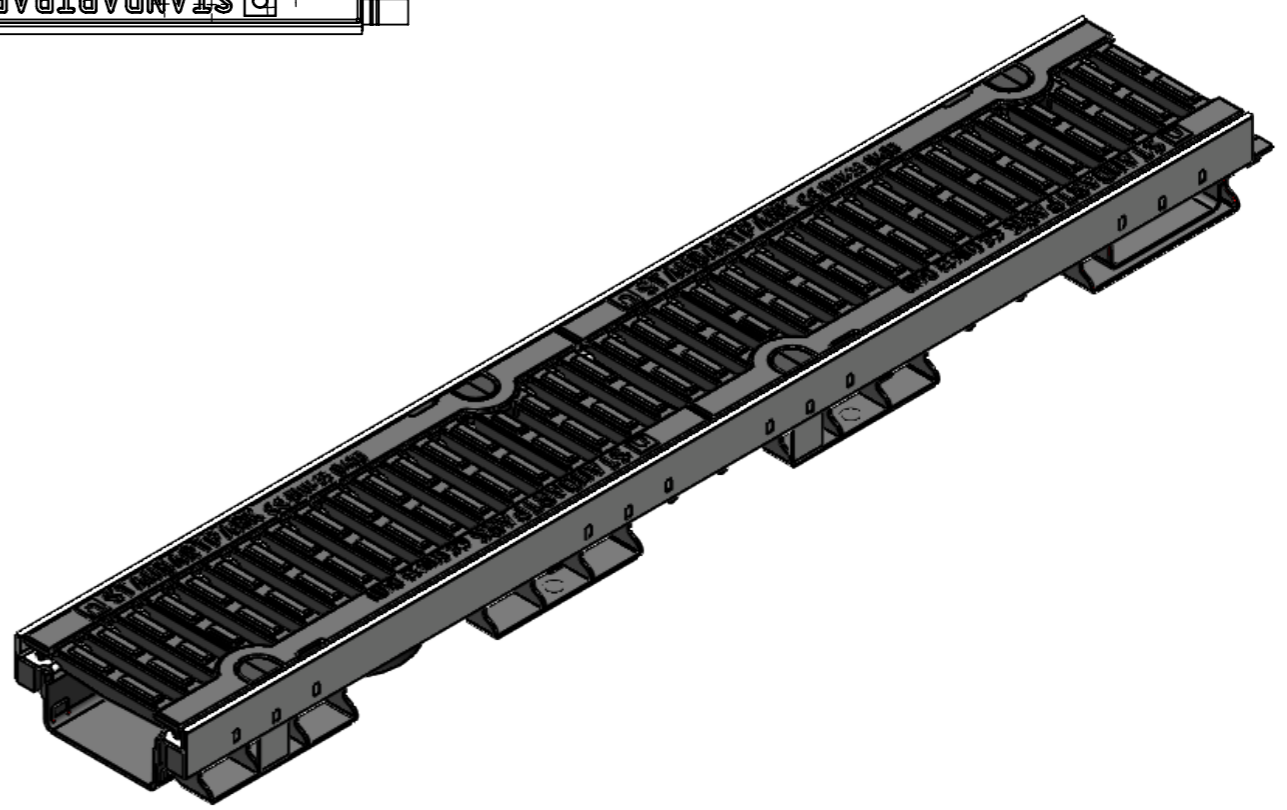

ЛВ-10.16.06-ПП-РВ-ВЧ-Щ4-ЗБК

Перв. примен.

Справ. №

Подп. и дата

Изм. № дудл.

Взаминв.

Подп. и дата

Изм. № подл.

					Арт. 0805034Z-M			
					ЛВ-10.16.06-ПП-РВ-ВЧ-Щ4-ЗБК			
Изм	Лист	№ документа	Подп.	Дата	Комплект PolyMax Drive на защелках	Лит.	Масса	Масштаб
Разраб.		Денисова Н.А.		25.01.21			11.80	1:4
Пров.		Белецкий С.Л.				Лист	Листов 1	
Т. контр		Белецкий С.Л.						
Н. контр		Запольская А.В.						
Утв.		Камышников О.А.						