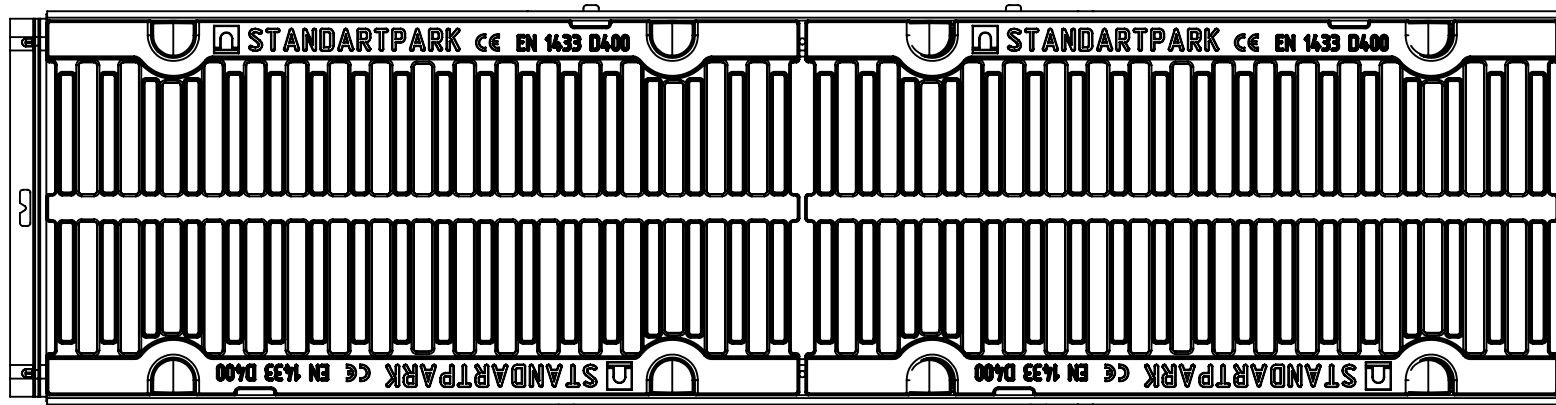

ЛВ-20.26.30-ПП-РВ-ВЧ-ЩПВ4-ЗБК

Перв. примен.

Справ. №

Подп. и дата

Инв. № дудл.

Взаминв.

Подп. и дата

Инв. № подл.

					ЛВ-20.26.30-ПП-РВ-ВЧ-ЩПВ4-ЗБК			Арт. 0856034Z
Изм.	Лист	И документа	Подп.	Дата	Комплект PolyMax Drive на защелках	Лит.	Масса	Масштаб
Разраб.		Денисова Н.А.		02.02.21			25.01	1:5
Пров.		Белецкий С.Л.				Лист	Листов 1	
Т. контр		Белецкий С.Л.						
Н. контр		Запольская А.В.						
Утв.		Камышников О.А.						