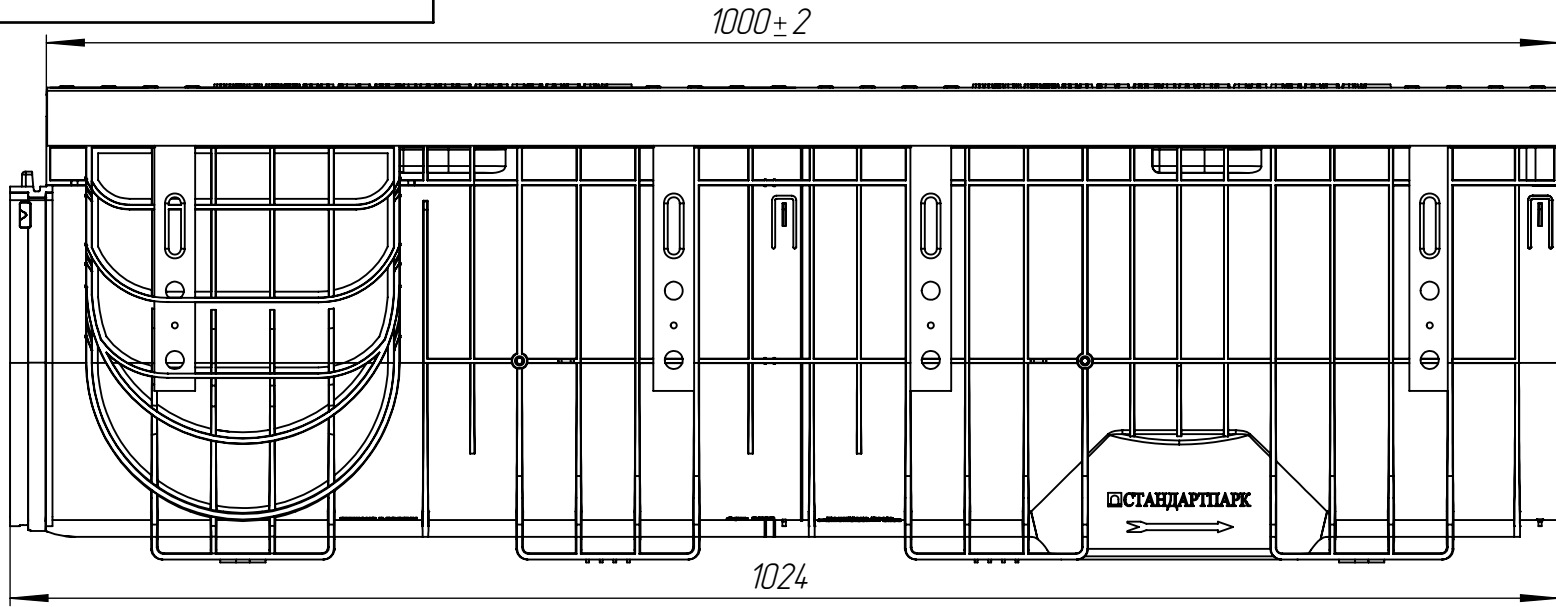

ЛВ-20.26.30-ПП-РВ-ВЧ-ЩПВ4-ЗБК

Перв. примен.

Справ. №

Подп. и дата

Инв. № дудл.

Взаминв.

Подп. и дата

Инв. № подл.

					ЛВ-20.26.30-ПП-РВ-ВЧ-ЩПВ4-ЗБК			Арт. 0856034Z
Изм.	Лист	И документа	Подп.	Дата	Комплект PolyMax Drive на защелках	Лит.	Масса	Масштаб
Разраб.		Денисова Н.А.		02.02.21			25.01	1:5
Пров.		Белецкий С.Л.				Лист	Листов 1	
Т. контр		Белецкий С.Л.						
Н. контр		Запольская А.В.						
Утв.		Камышников О.А.						