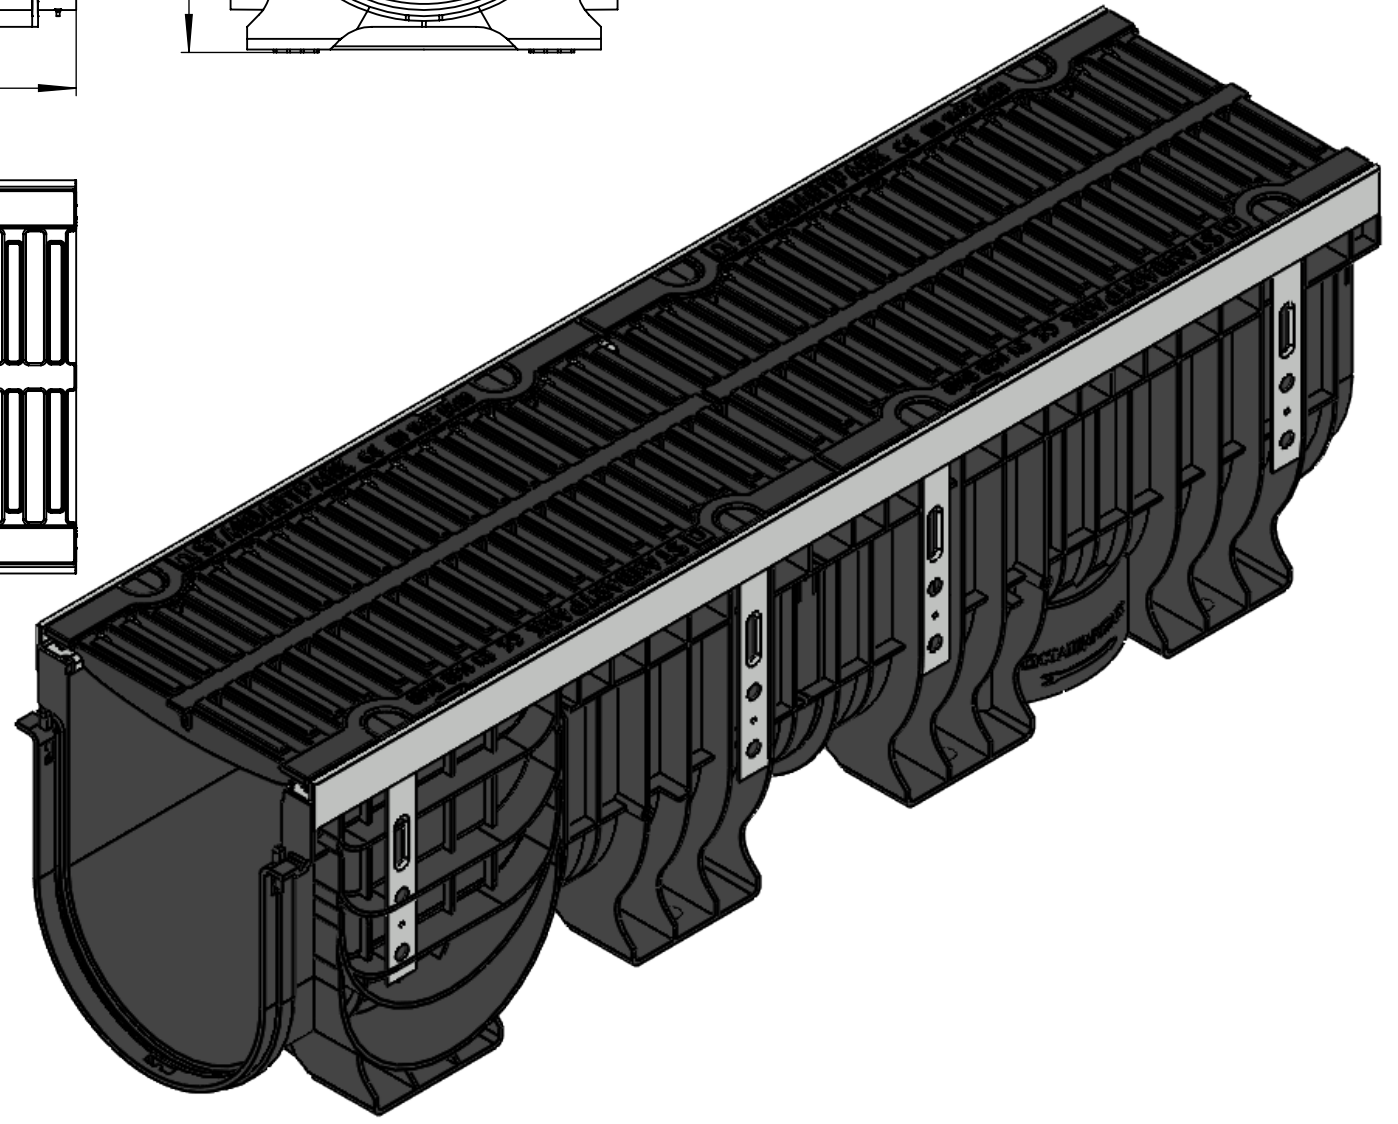

ЛВ-20.26.30-ПП-РВ-ВЧ-ЩПВ4-ЗБК

Перв. примен.

Справ. №

Подп. и дата

Инв. № дудл.

Взаминв.

Подп. и дата

Инв. № подл.

					ЛВ-20.26.30-ПП-РВ-ВЧ-ЩПВ4-ЗБК			Арт. 0856034Z
Изм.	Лист	И документа	Подп.	Дата	Комплект PolyMax Drive на защелках	Лит.	Масса	Масштаб
Разраб.		Денисова Н.А.		02.02.21			25.01	1:5
Пров.		Белецкий С.Л.				Лист	Листов 1	
Т. контр		Белецкий С.Л.						
Н. контр		Запольская А.В.						
Утв.		Камышников О.А.						