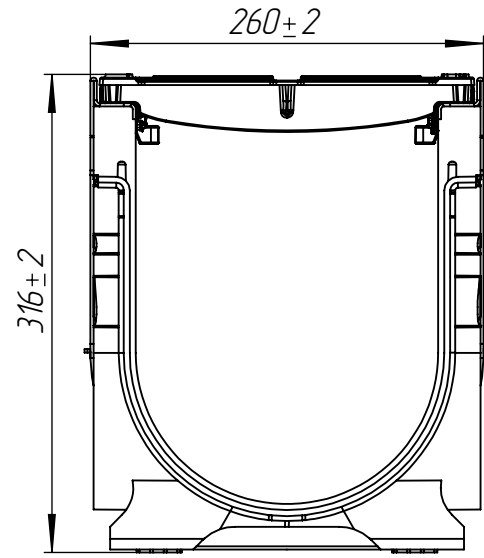

ЛВ-20.26.30-ПП-РВ-ВЧ-ЩПВ4-ЗБК

Перв. примен.

Справ. №

Подп. и дата

Инв. № дудл.

Взаминв.

Подп. и дата

Инв. № подл.

					ЛВ-20.26.30-ПП-РВ-ВЧ-ЩПВ4-ЗБК			Арт. 0856034Z
Изм.	Лист	И документа	Подп.	Дата	Комплект PolyMax Drive на защелках	Лит.	Масса	Масштаб
Разраб.		Денисова Н.А.		02.02.21			25.01	1:5
Пров.		Белецкий С.Л.				Лист	Листов 1	
Т. контр		Белецкий С.Л.						
Н. контр		Запольская А.В.						
Утв.		Камышников О.А.						