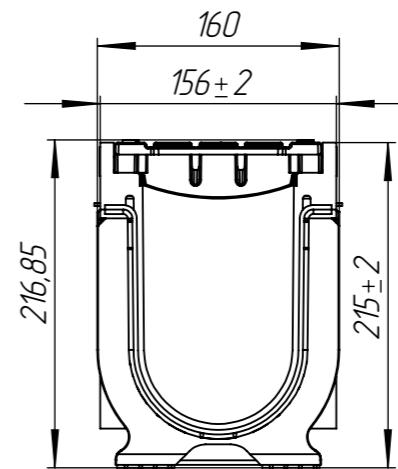

ЛВ-10.16.22-ПП-РВ-ПП-Я1(2)

Перв. примен.

Справ. №

Подп. и дата

Инв. № дудл.

Взам.инв.

Подп. и дата

Инв. № подл.

					Арм. 0804081(2)1-М			
					ЛВ-10.16.22-ПП-РВ-ПП-Я1(2)			
Изм	Лист	№ документа	Подп.	Дата	Комплект PolyMax Basic	Лит.	Масса	Масштаб
Разраб.		Денисова Н.А.		29.03.17			3,55/3,672	1:5
Пров.		Белецкий С.Л.						
Т. контр		Белецкий С.Л.				Лист	Листов 1	
Н. контр		Запольская А.В.						
Утв.		Камышников О.А.