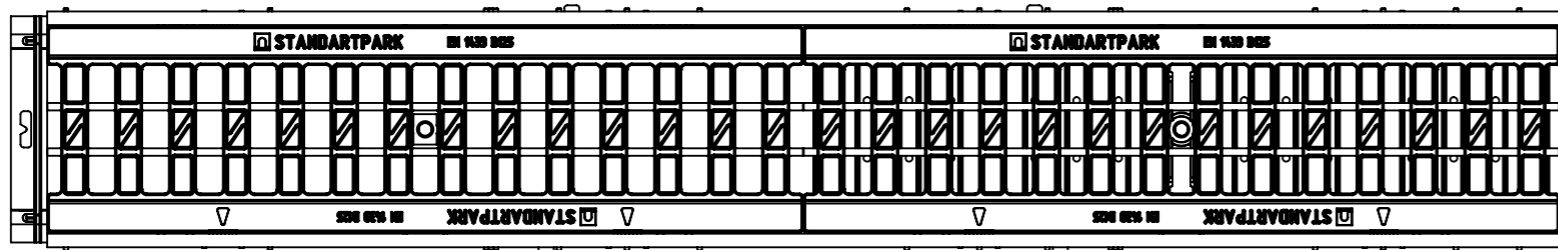

ЛВ-10.16.22-ПП-РВ-ПП-Я1(2)

Перв. примен.

Справ. №

Подп. и дата

Инв. № дудл.

Взам.инв.

Подп. и дата

Инв. № подл.

					Арм. 0804081(2)1-М			
					ЛВ-10.16.22-ПП-РВ-ПП-Я1(2)			
Изм	Лист	№ документа	Подп.	Дата	Комплект PolyMax Basic	Лит.	Масса	Масштаб
Разраб.		Денисова Н.А.		29.03.17			3,55/3,672	1:5
Пров.		Белецкий С.Л.						
Т. контр		Белецкий С.Л.				Лист	Листов 1	
Н. контр		Запольская А.В.						
Утв.		Камышников О.А.						