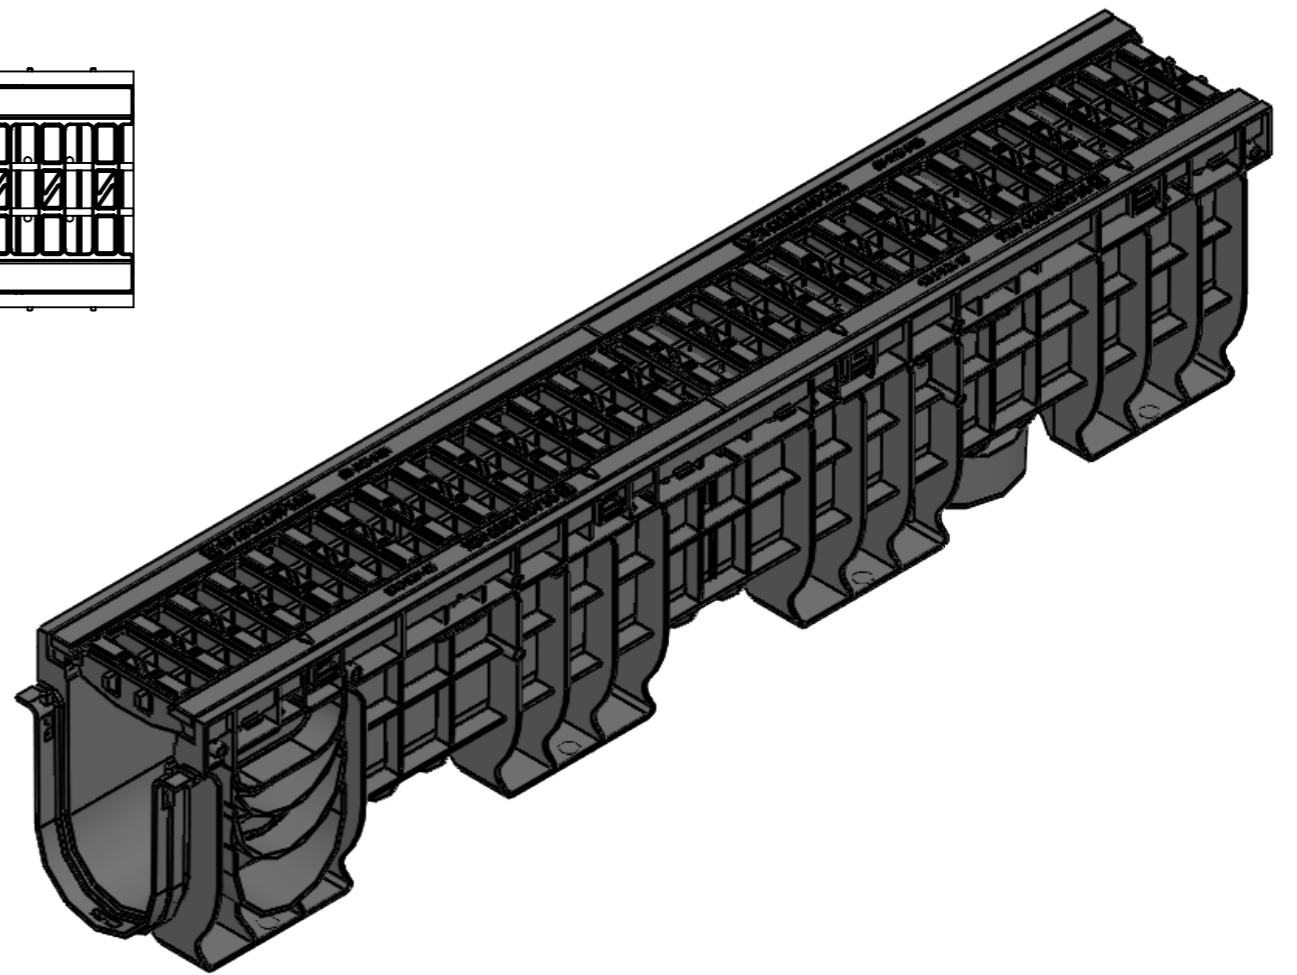

ЛВ-10.16.22-ПП-РВ-ПП-Я1(2)

Перв. примен.

Справ. №

Подп. и дата

Инв. № дудл.

Взам.инв.

Подп. и дата

Инв. № подл.

					Арм. 0804081(2)1-М			
					ЛВ-10.16.22-ПП-РВ-ПП-Я1(2)			
Изм	Лист	№ документа	Подп.	Дата	Комплект PolyMax Basic	Лит.	Масса	Масштаб
Разраб.		Денисова Н.А.		29.03.17			3,55/3,672	1:5
Пров.		Белецкий С.Л.						
Т. контр		Белецкий С.Л.				Лист	Листов 1	
Н. контр		Запольская А.В.						
Утв.		Камышников О.А.						