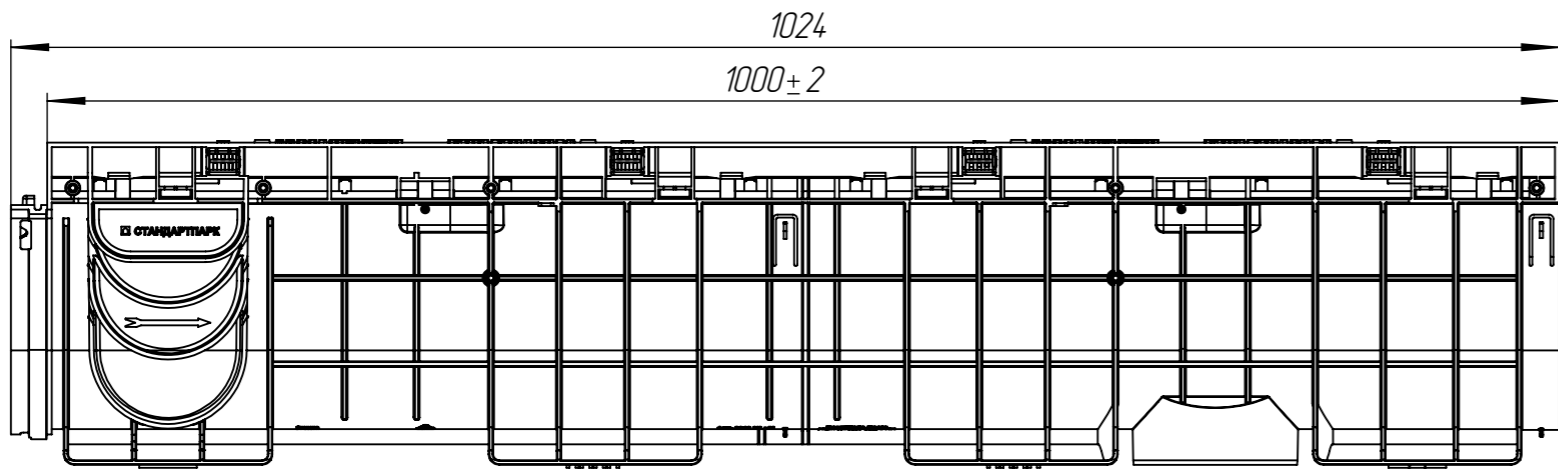

ЛВ-10.16.22-ПП-РВ-ПП-Я1(2)

Перв. примен.

Справ. №

Подп. и дата

Инв. № дудл.

Взам.инв.

Подп. и дата

Инв. № подл.

					Арм. 0804081(2)1-М			
					ЛВ-10.16.22-ПП-РВ-ПП-Я1(2)			
Изм	Лист	№ документа	Подп.	Дата	Комплект PolyMax Basic	Лит.	Масса	Масштаб
Разраб.		Денисова Н.А.		29.03.17			3,55/3,672	1:5
Пров.		Белецкий С.Л.						
Т. контр		Белецкий С.Л.				Лист	Листов 1	
Н. контр		Запольская А.В.						
Утв.		Камышников О.А.						