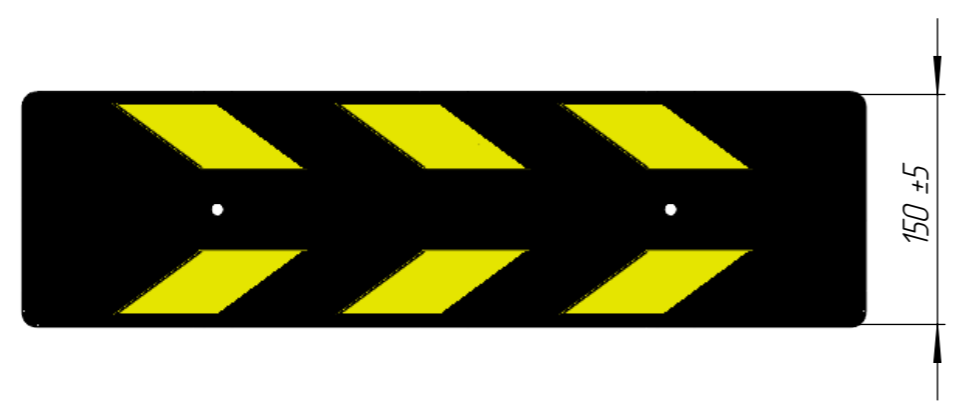

Перв. примен.

Справ. №

Подп. и дата

Инд. № дудл.

Взам.инв.

Подп. и дата

Инд. № подл.

					Арт. ЦО-КР-0,55/Р-СТ		
					<i>Колесоотбойник резиновый КР-0,55 СТАНДАРТПАРК</i>		
					<i>Колесоотбойник резиновый</i>		
<i>Изм.</i>	<i>Лист</i>	<i>№ документа</i>	<i>Подп.</i>	<i>Дата</i>	<i>Лит.</i>	<i>Масса</i>	<i>Масштаб</i>
						4,89	1:5
<i>Разраб.</i>	<i>Вернигора А.В.</i>			27.06.26			
<i>Проб.</i>	<i>Денисова Н.А.</i>						
<i>Т. контр</i>					<i>Лист</i>	<i>Листов 1</i>	
<i>Н. контр</i>							
<i>Утв.</i>	<i>Масолов А.Ю.</i>						
					<i>Резиновая смесь</i>		
					