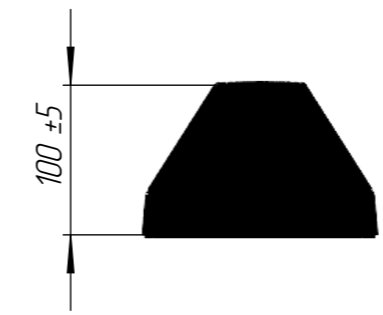

Перв. примен.

Справ. №

Подп. и дата

Инд. № дудл.

Взам.инв.

Подп. и дата

Инд. № подл.

					Арт. ЦО-КР-0,55/Р-СТ		
					<i>Колесоотбойник резиновый КР-0,55 СТАНДАРТПАРК</i>		
					<i>Колесоотбойник резиновый</i>		
<i>Изм.</i>	<i>Лист</i>	<i>№ документа</i>	<i>Подп.</i>	<i>Дата</i>	<i>Лит.</i>	<i>Масса</i>	<i>Масштаб</i>
						4,89	1:5
<i>Разраб.</i>	<i>Вернигора А.В.</i>			27.06.26			
<i>Проб.</i>	<i>Денисова Н.А.</i>						
<i>Т. контр</i>					<i>Лист</i>	<i>Листов 1</i>	
<i>Н. контр</i>							
<i>Утв.</i>	<i>Масолов А.Ю.</i>						
					<i>Резиновая смесь</i>		
					