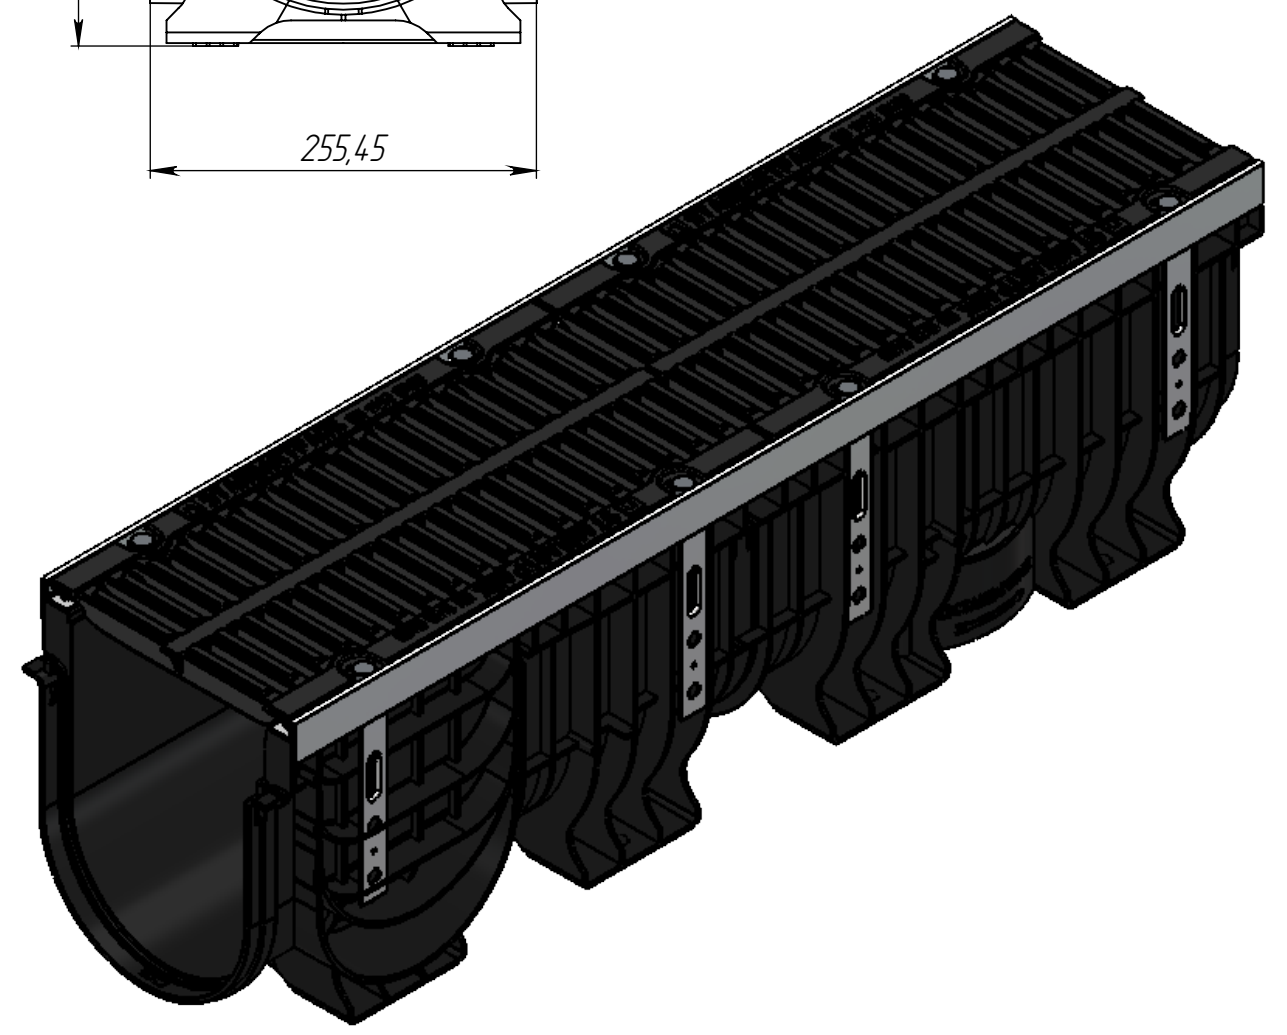

ЛВ-20.26.30-ПП-ВЧЩ4

Перв. примен.

Справ. №

Подп. и дата

Инв. № дудл.

Взаминв.

Подп. и дата

Инв. № подл.

					ЛВ-20.26.30-ПП-ВЧЩ4			Арт. 0856034
Изм.	Лист	И документа	Подп.	Дата	Комплект лотка с решеткой	Лит.	Масса	Масштаб
Разраб.		Денисова Н.А.		02.03.16			24.74	1:5
Пров.		Белецкий С.Л.						
Т. контр		Белецкий С.Л.				Лист	Листов 1	
Н. контр		Запольская А.В.						
Утв.		Камышников О.А.						