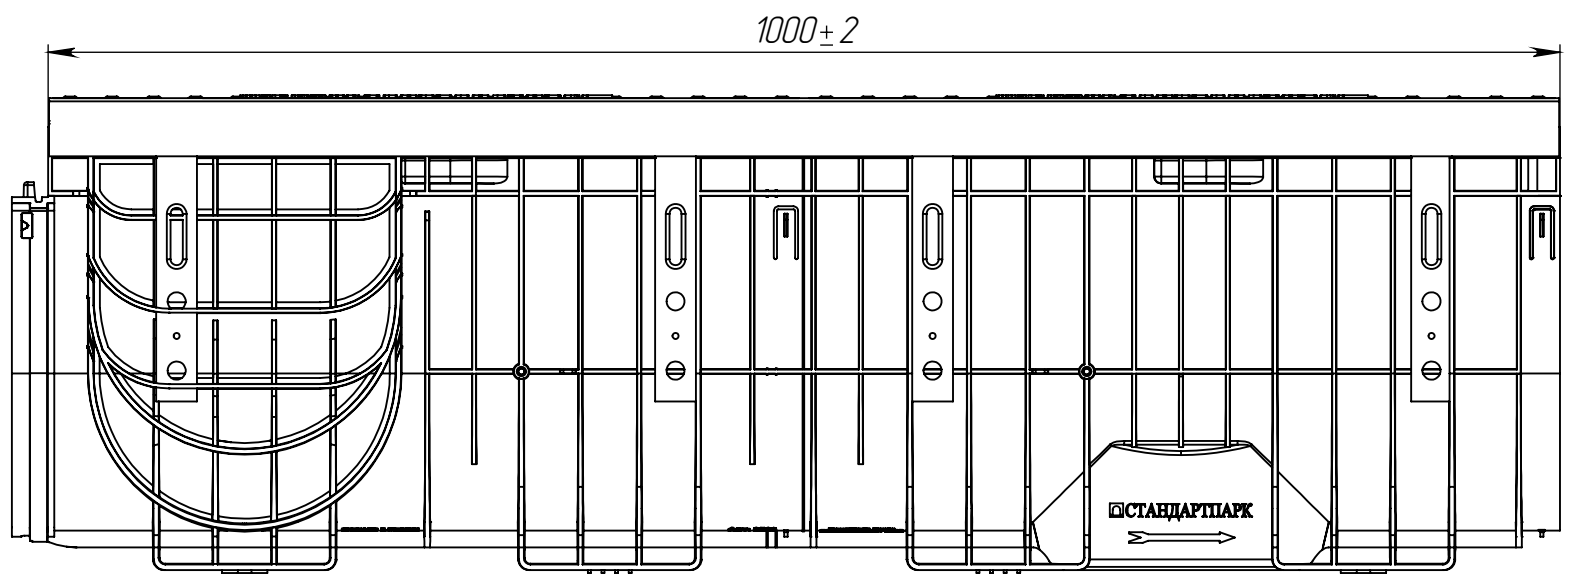

ЛВ-20.26.30-ПП-ВЧЩ4

Перв. примен.

Справ. №

Подп. и дата

Инв. № дудл.

Взаминв.

Подп. и дата

Инв. № подл.

					ЛВ-20.26.30-ПП-ВЧЩ4			Арт. 0856034
Изм.	Лист	И документа	Подп.	Дата	Комплект лотка с решеткой	Лит.	Масса	Масштаб
Разраб.		Денисова Н.А.		02.03.16			24.74	1:5
Пров.		Белецкий С.Л.						
Т. контр		Белецкий С.Л.				Лист	Листов 1	
Н. контр		Запольская А.В.						
Утв.		Камышников О.А.						