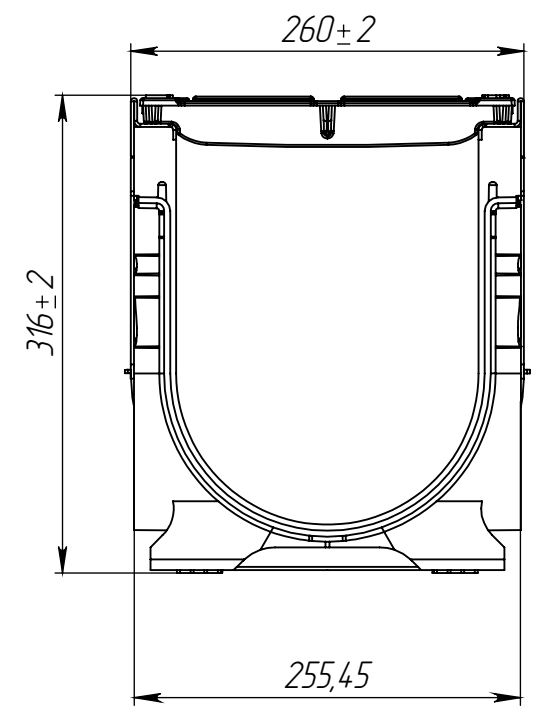

					ЛВ-20.26.30-ПП-ВЧЩ4			Арт. 0856034
Изм.	Лист	И документа	Подп.	Дата	Комплект лотка с решеткой	Лит.	Масса	Масштаб
Разраб.		Денисова Н.А.		02.03.16			24.74	1:5
Пров.		Белецкий С.Л.						
Т. контр		Белецкий С.Л.				Лист	Листов 1	
Н. контр		Запольская А.В.						
Утв.		Камышников О.А.						