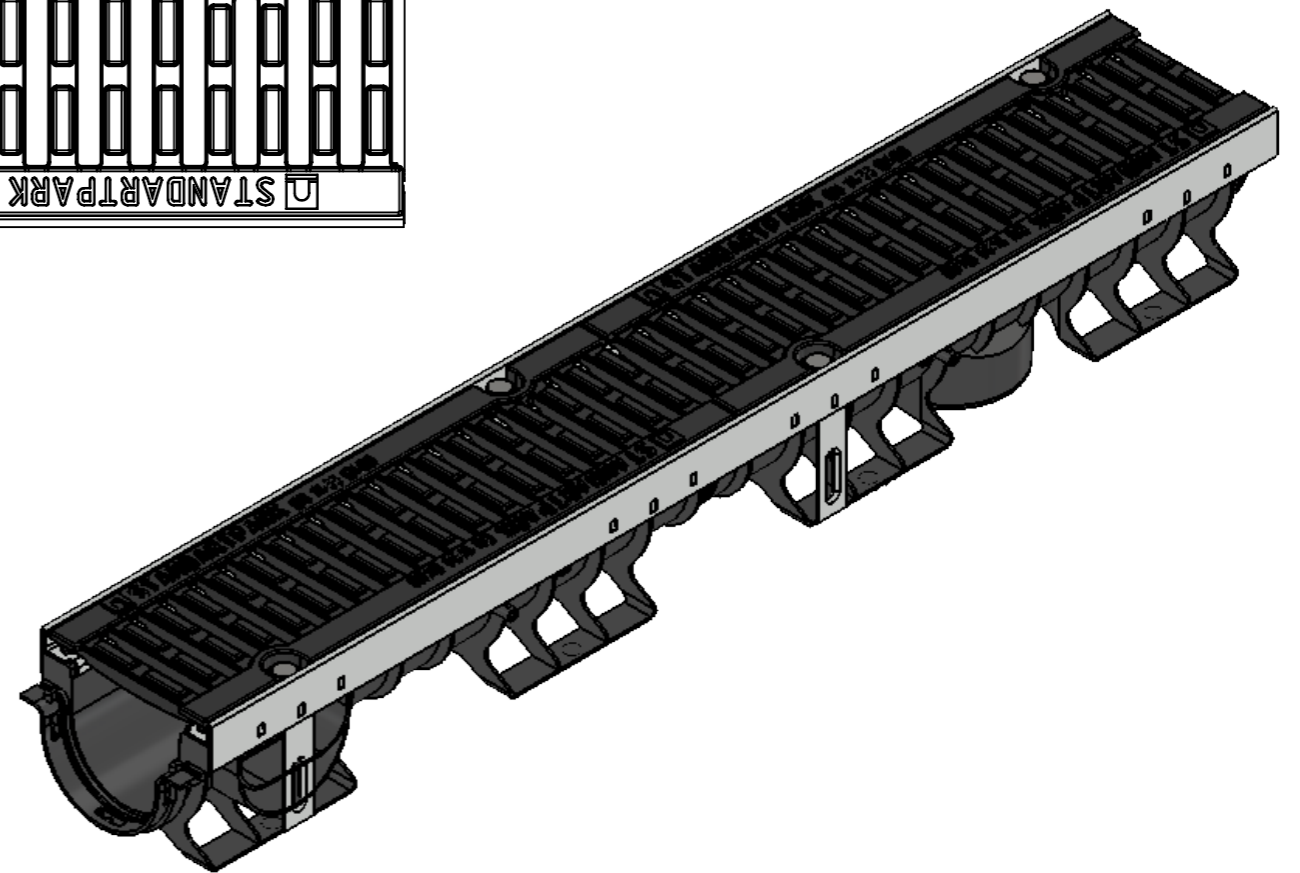

ЛВ-10.16.12-ПП-РВЦ4

Перв. примен.

Справ. №

Подп. и дата

Инв. № дудл.

Взаминв.

Подп. и дата

Инв. № подл.

					ЛВ-10.16.12-ПП-РВЦ4			Арт. 0802034-М
Изм	Лист	И документа	Подп.	Дата	Комплект PolyMax Drive	Лит.	Масса	Масштаб
Разраб.	Денисова Н.А.			25.06.18			12.08	1:4
Пров.	Белецкий С.Л.							
Т. контр	Белецкий С.Л.					Лист	Листов 1	
Н. контр	Трина М.В.							
Утв.	Камышников О.А.							