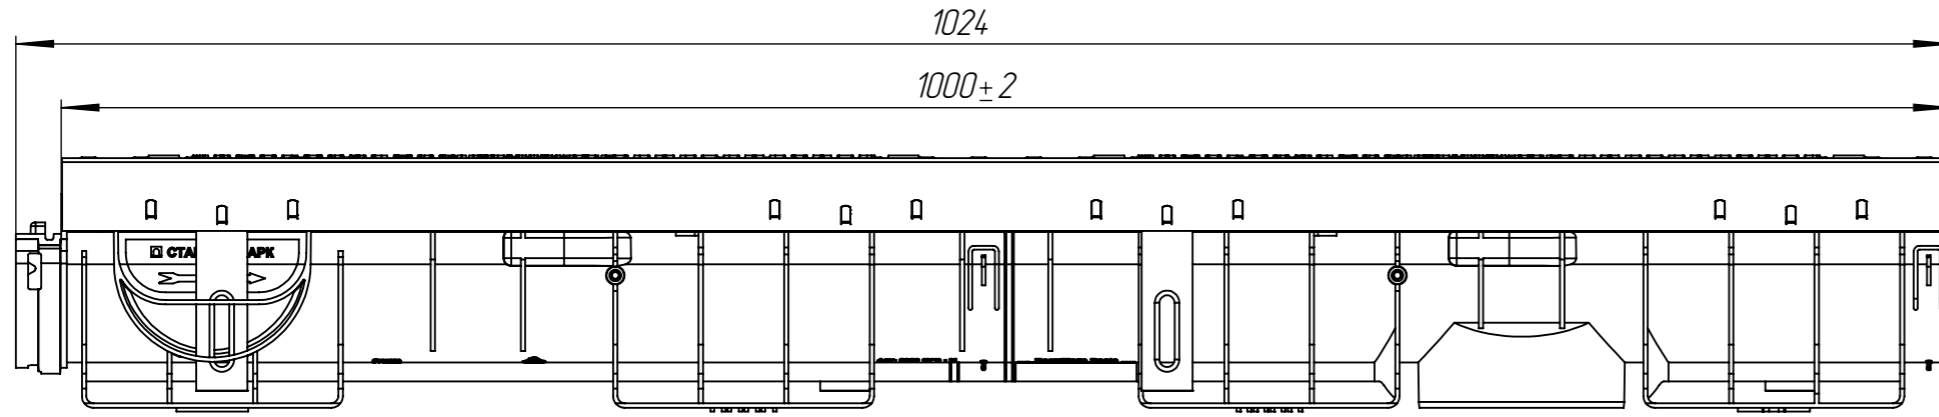

					ЛВ-10.16.12-ПП-РВЦ4			Арт. 0802034-М
Изм	Лист	И документа	Подп.	Дата	Комплект PolyMax Drive	Лит.	Масса	Масштаб
Разраб.	Денисова Н.А.			25.06.18			12.08	1:4
Пров.	Белецкий С.Л.							
Т. контр	Белецкий С.Л.					Лист	Листов 1	
Н. контр	Трина М.В.							
Утв.	Камышников О.А.							