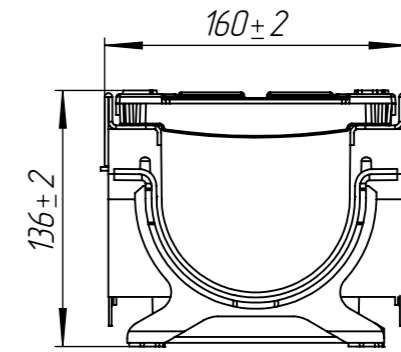

					ЛВ-10.16.12-ПП-РВЦ4			Арт. 0802034-М
Изм	Лист	И документа	Подп.	Дата	Комплект PolyMax Drive	Лит.	Масса	Масштаб
Разраб.	Денисова Н.А.			25.06.18			12.08	1:4
Пров.	Белецкий С.Л.							
Т. контр	Белецкий С.Л.					Лист	Листов 1	
Н. контр	Трина М.В.							
Утв.	Камышников О.А.							