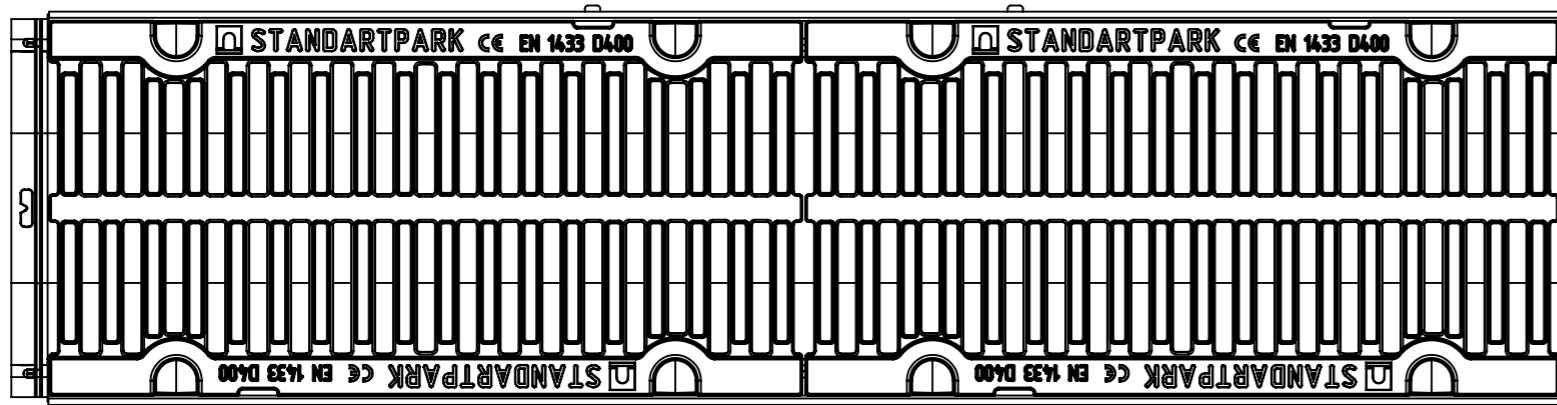

ЛВ-20.26.20-ПП-РВ-ВЧ-ЩПВ4-ЗБК

Перв. примен.

Справ. №

Подп. и дата

Инв. № дудл.

Взам.инв.

Подп. и дата

Инв. № подл.

					Арт. 0854034Z-M			
					ЛВ-20.26.20-ПП-РВ-ВЧ-ЩПВ4-ЗБК			
Изм	Лист	И документа	Подп.	Дата	Комплект PolyMax Drive на защелках	Лист	Масса	Масштаб
Разраб.		Денисова Н.А.		02.02.21			23.19	1:5
Пров.		Белецкий С.Л.				Лист	Листов 1	
Т. контр		Белецкий С.Л.						
Н. контр		Запольская А.В.						
Утв.		Камышников О.А.						