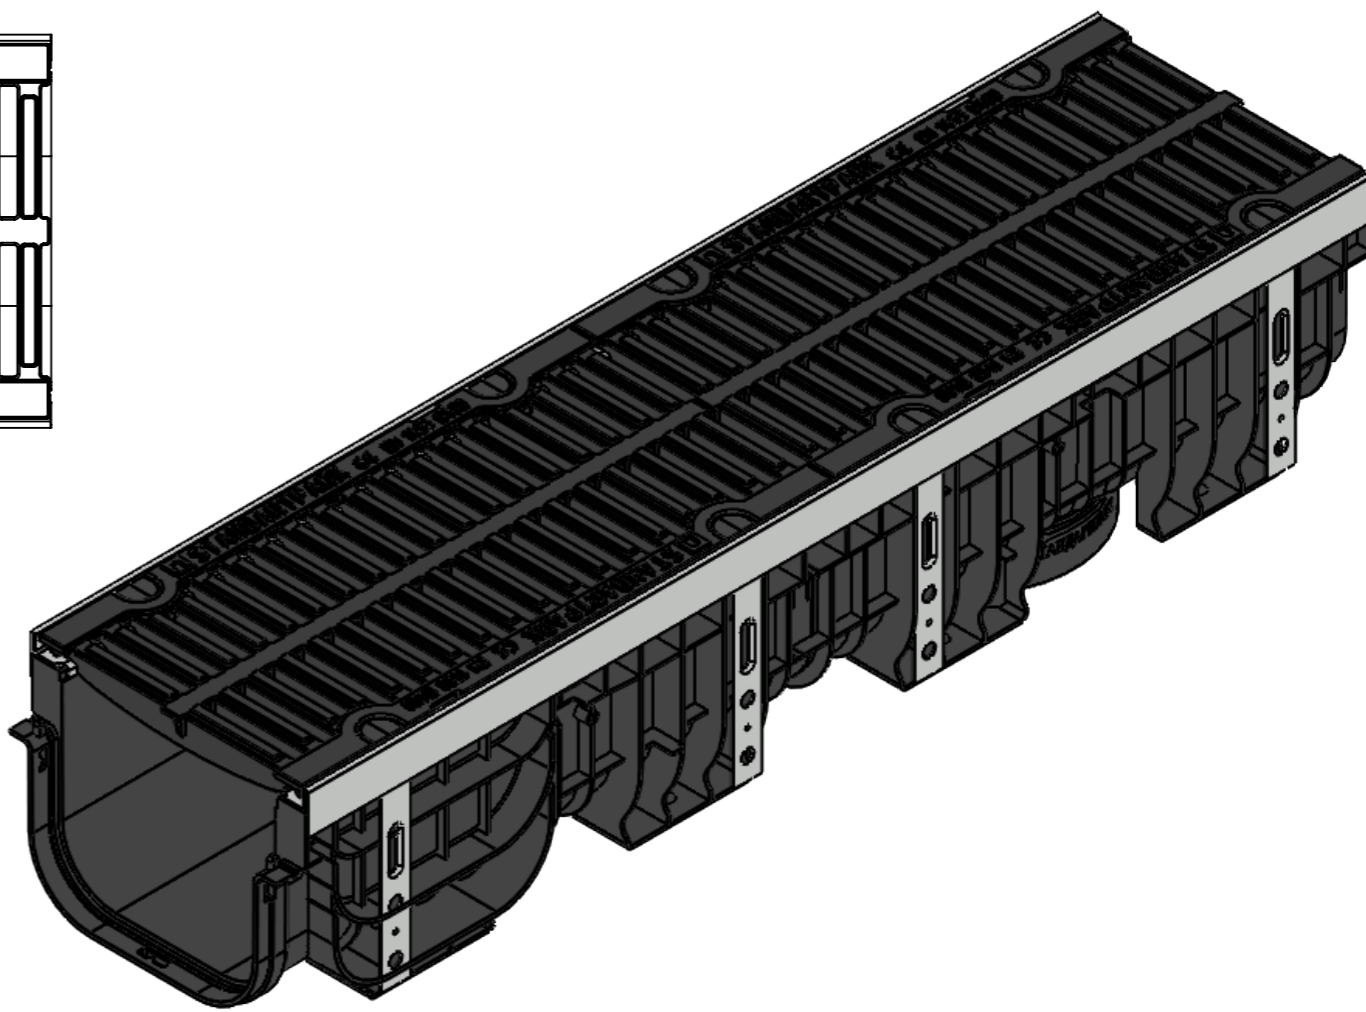

ЛВ-20.26.20-ПП-РВ-ВЧ-ЩПВ4-ЗБК

Перв. примен.

Справ. №

Подп. и дата

Инв. № дудл.

Взам.инв.

Подп. и дата

Инв. № подл.

					Арт. 0854034Z-M			
					ЛВ-20.26.20-ПП-РВ-ВЧ-ЩПВ4-ЗБК			
Изм	Лист	И документа	Подп.	Дата	Комплект PolyMax Drive на защелках	Лист	Масса	Масштаб
Разраб.		Денисова Н.А.		02.02.21			23.19	1:5
Пров.		Белецкий С.Л.				Лист	Листов 1	
Т. контр		Белецкий С.Л.						
Н. контр		Запольская А.В.						
Утв.		Камышников О.А.						