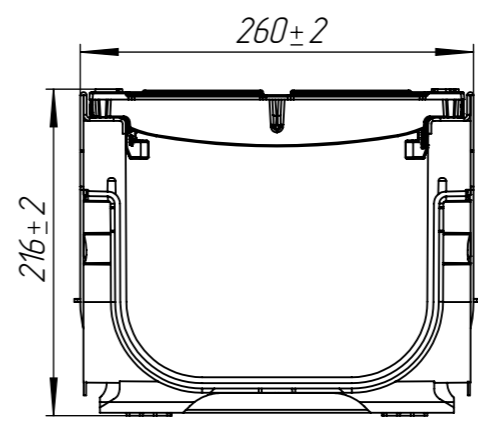

					Арт. 0854034Z-M			
					ЛВ-20.26.20-ПП-РВ-ВЧ-ЩПВ4-ЗБК			
Изм	Лист	И документа	Подп.	Дата	Комплект PolyMax Drive на защелках	Лист	Масса	Масштаб
Разраб.		Денисова Н.А.		02.02.21			23.19	1:5
Пров.		Белецкий С.Л.				Лист	Листов 1	
Т. контр		Белецкий С.Л.						
Н. контр		Запольская А.В.						
Утв.		Камышников О.А.						