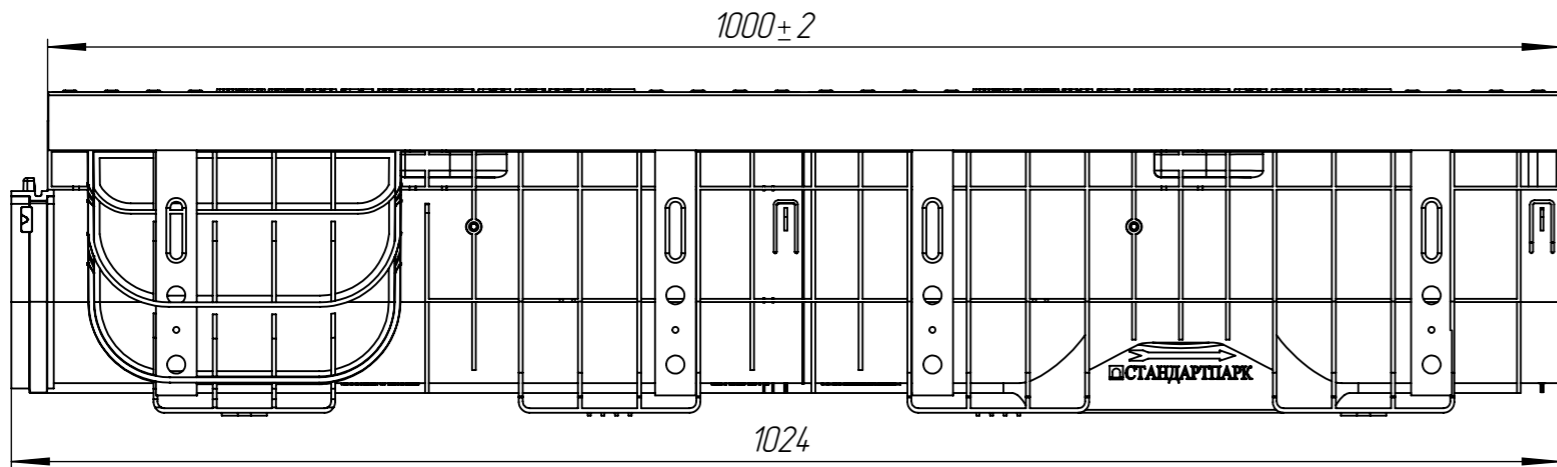

ЛВ-20.26.20-ПП-РВ-ВЧ-ЩПВ4-ЗБК

Перв. примен.

Справ. №

Подп. и дата

Инв. № дудл.

Взам.инв.

Подп. и дата

Инв. № подл.

					Арт. 0854034Z-M			
					ЛВ-20.26.20-ПП-РВ-ВЧ-ЩПВ4-ЗБК			
Изм	Лист	И документа	Подп.	Дата	Комплект PolyMax Drive на защелках	Лист	Масса	Масштаб
Разраб.		Денисова Н.А.		02.02.21			23.19	1:5
Пров.		Белецкий С.Л.				Лист	Листов 1	
Т. контр		Белецкий С.Л.						
Н. контр		Запольская А.В.						
Утв.		Камышников О.А.						