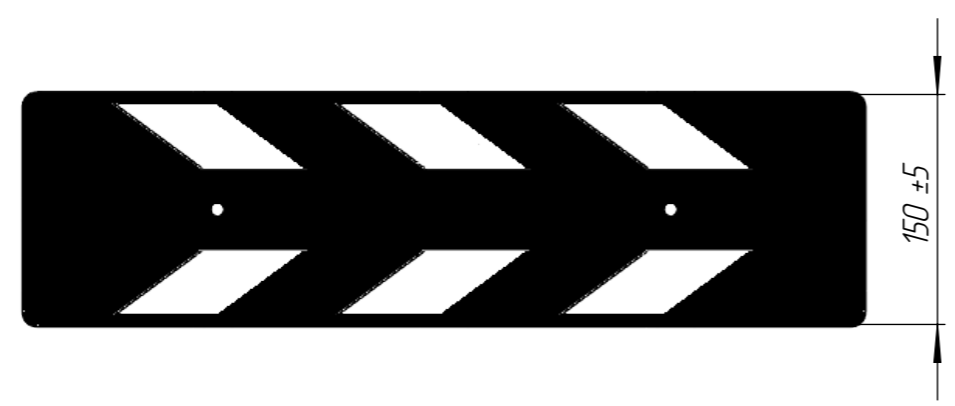

Перв. примен.

Справ. №

Подп. и дата

Инд. № дудл.

Взам. инв.

Подп. и дата

Инд. № подл.

					Колесоотбойник резиновый КР-0,55 СТАНДАРТПАРК(белый светоотражатель)			Арт. ДИ-КРБ-0,55/Р-СП
					Колесоотбойник резиновый	Лит.	Масса	Масштаб
Изм.	Лист	№ документа	Подп.	Дата			4,89	1:5
Разраб.	Вернигора А.В.			27.06.26				
Проб.	Денисова Н.А.							
Т. контр					Лист			Листов 1
Н. контр					Резиновая смесь			
Утв.					Масолов А.Ю.			