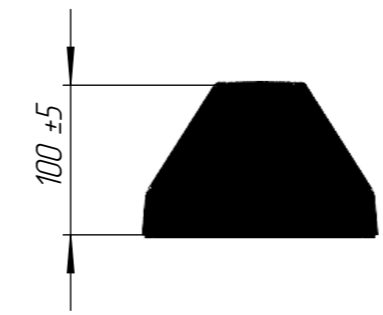

Перв. примен.

Справ. №

Подп. и дата

Инд. № дудл.

Взам. инв.

Подп. и дата

Инд. № подл.

					Колесоотбойник резиновый КР-0,55 СТАНДАРТПАРК(белый светоотражатель)			Арт. ДИ-КРБ-0,55/Р-СП
					Колесоотбойник резиновый	Лит.	Масса	Масштаб
Изм.	Лист	№ документа	Подп.	Дата			4,89	1:5
Разраб.	Вернигора А.В.			27.06.26				
Проб.	Денисова Н.А.							
Т. контр					Лист			Листов 1
Н. контр					Резиновая смесь			
Утв.					Масолов А.Ю.			