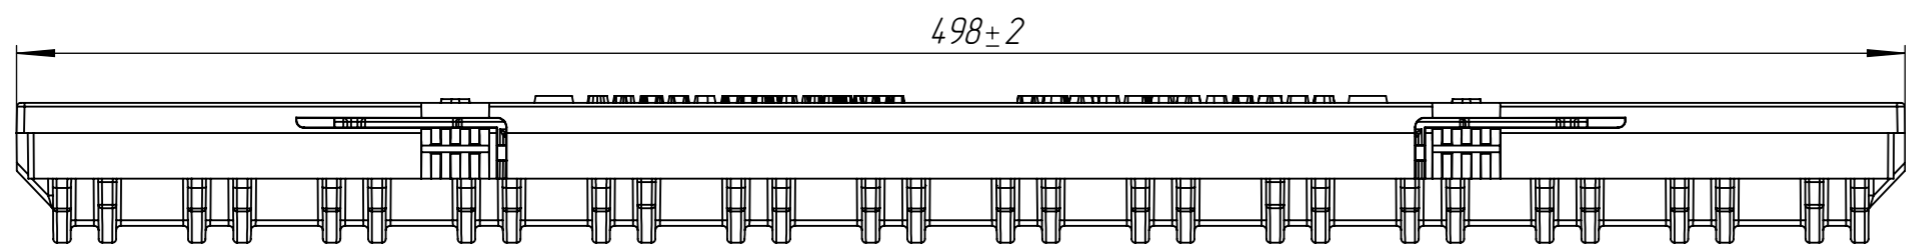

PB-10.14.50-ПП-Я1-ЛВ

Перв. примен.

Справ. №

Подп. и дата

Инв. № дудл.

Взаминв.

Подп. и дата

Инв. № подл.

					PB-10.14.50-ПП-Я1-ЛВ			Арт. 208011	
Изм	Лист	И документа	Подп.	Дата	Решетка водоприемная	Лит.	Масса	Масштаб	
Разраб.	Почигаило Н.М.			2.11.11				1:2	
Пров.	Денисова Н.А.								
Т. контр	Белецкий С.Л.					Лист	Листов 1		
Н. контр	Запольская А.В.								
Утв.	Дулька И.Р.								