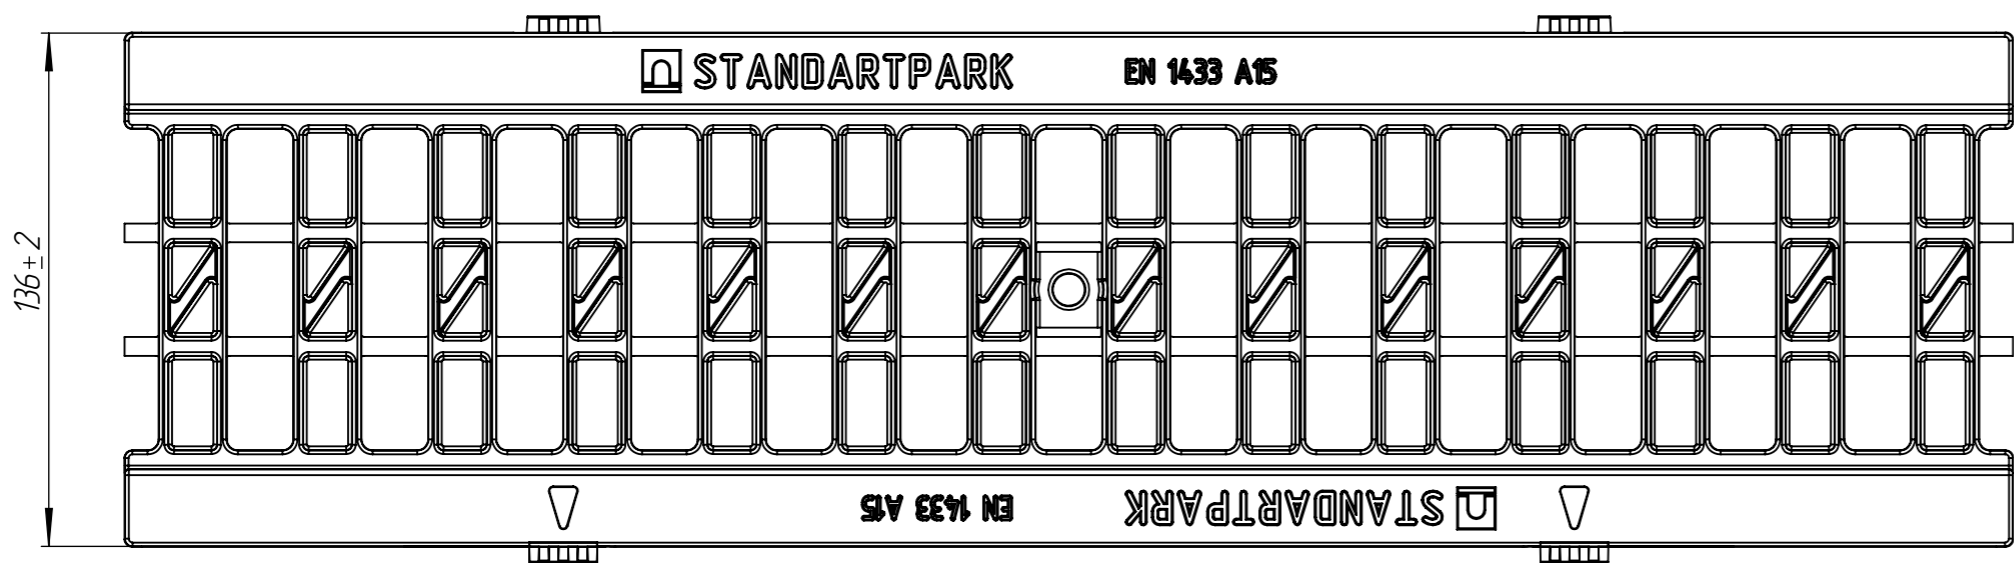

PB-10.14.50-ПП-Я1-ЛВ

Перв. примен.

Справ. №

Подп. и дата

Инв. № дудл.

Взаминв.

Подп. и дата

Инв. № подл.

					PB-10.14.50-ПП-Я1-ЛВ			Арт. 208011	
Изм	Лист	И документа	Подп.	Дата	Решетка водоприемная	Лит.	Масса	Масштаб	
Разраб.	Почигаило Н.М.			2.11.11				1:2	
Пров.	Денисова Н.А.								
Т. контр	Белецкий С.Л.					Лист	Листов 1		
Н. контр	Запольская А.В.								
Утв.	Дулька И.Р.								