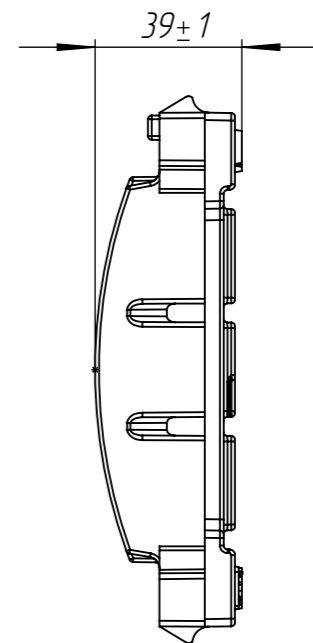

PB-10.14.50-ПП-Я1-ЛВ

Перв. примен.

Справ. №

Подп. и дата

Инв. № дудл.

Взаминв.

Подп. и дата

Инв. № подл.

					PB-10.14.50-ПП-Я1-ЛВ			Арт. 208011	
Изм	Лист	И документа	Подп.	Дата	Решетка водоприемная	Лит.	Масса	Масштаб	
Разраб.	Почигаило Н.М.			2.11.11				1:2	
Пров.	Денисова Н.А.								
Т. контр	Белецкий С.Л.					Лист	Листов 1		
Н. контр	Запольская А.В.								
Утв.	Дулька И.Р.								