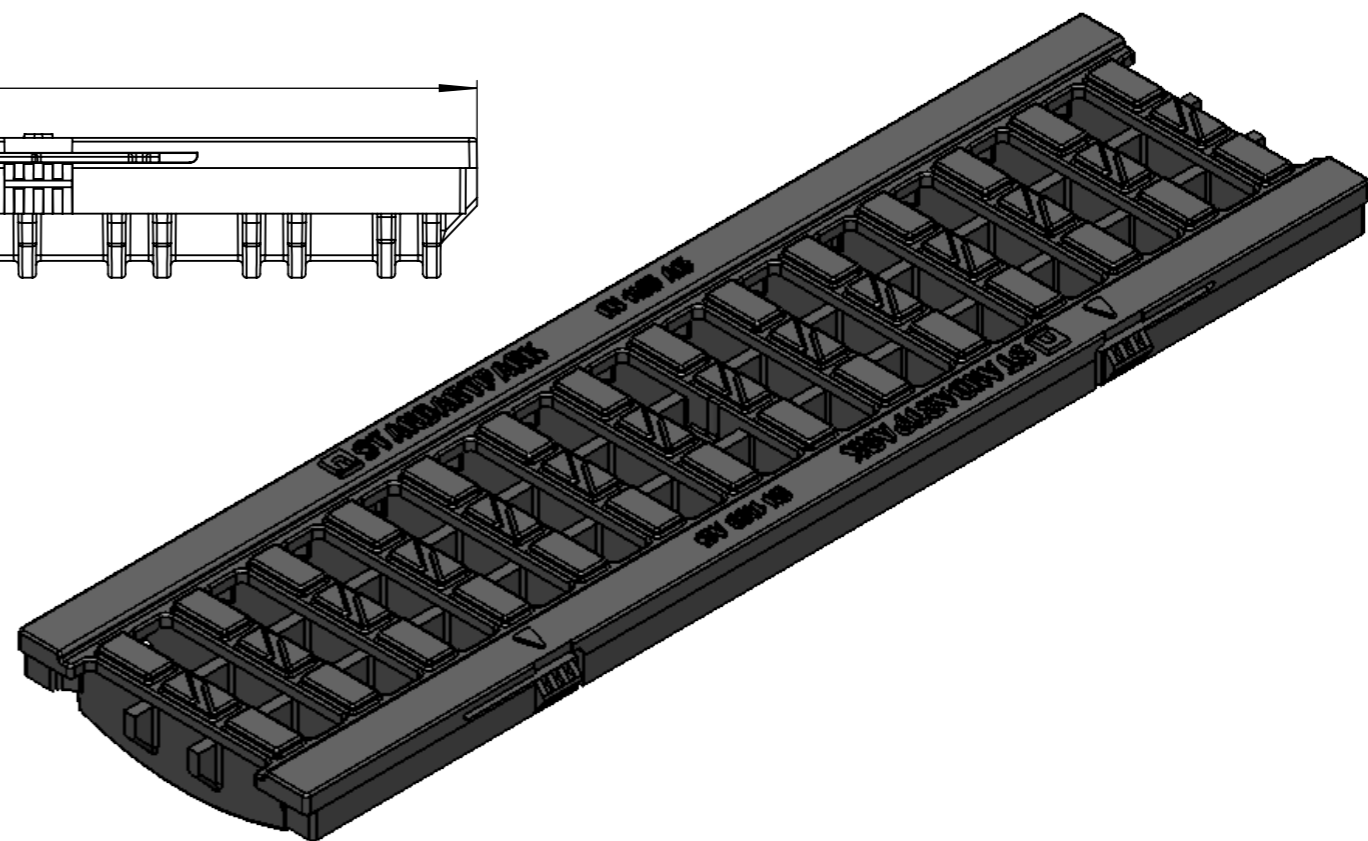

PB-10.14.50-ПП-Я1-ЛВ

Перв. примен.

Справ. №

Подп. и дата

Инв. № дудл.

Взаминв.

Подп. и дата

Инв. № подл.

					PB-10.14.50-ПП-Я1-ЛВ			Арт. 208011	
Изм	Лист	И документа	Подп.	Дата	Решетка водоприемная	Лит.	Масса	Масштаб	
Разраб.	Почигаило Н.М.			2.11.11				1:2	
Пров.	Денисова Н.А.								
Т. контр	Белецкий С.Л.					Лист	Листов 1		
Н. контр	Запольская А.В.								
Утв.	Дулька И.Р.								