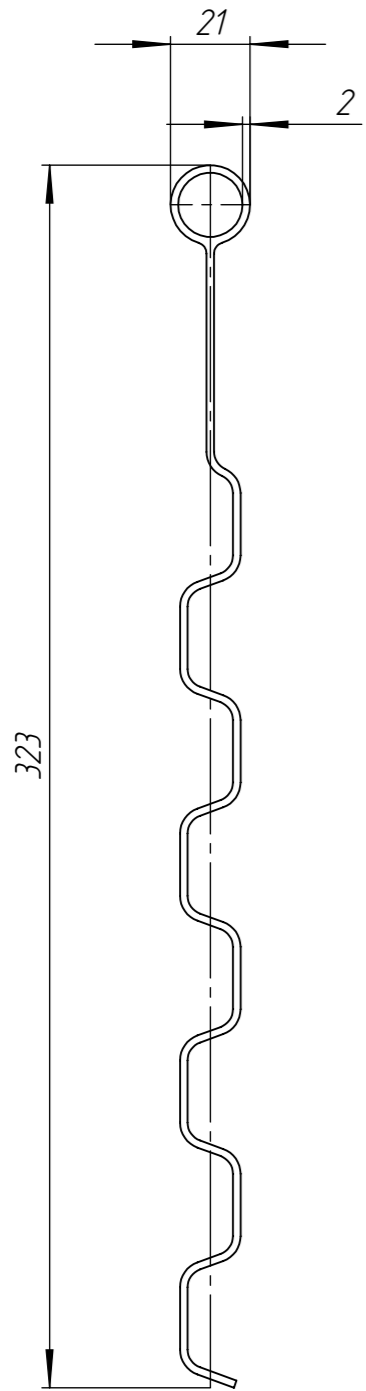

Перв. примен.

Справ. №

Подп. и дата

Инд. № дудл.

Взаминв.

Подп. и дата

Инд. № подл.

Б-1000.02.30-ПП

					Арт. 82545-Х			
					Б-1000.02.30-ПП			
Изм	Лист	И документа	Подп.	Дата	Бордюр Канта Garden H300	Лит.	Масса	Масштаб
Разраб.	Денисова Н.А.			14.07.22			16,6	1:1
Проб.	Шипилов Р.В.							
Т. контр	Белецкий С. Л.					Лист	Листов 1	
Н. контр					80% LDPE и 20% HDPE			
Утв.	Камышиников О.А.				