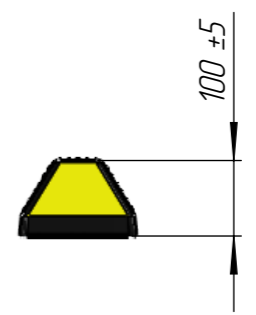

Перв. примен.  
Справ. №  
Подп. и дата  
Инв. № дудл.  
Взам.инв.  
Подп. и дата  
Инв. № подл.

					Арт. 110-КР-1,83-1/Р/СП		
					Колесоотбойник резиновый цельный КР-1,83 в точку СТАНДАРТПАРК		
					Лит.	Масса	Масштаб
Изм	Лист	№ документа	Подп.	Дата		17,15	1:10
Разраб.		Вернигора А.В.		27.06.26	Колесоотбойник резиновый цельный		
Проб.		Денисова Н.А.			Лист		
Т. контр					Листов 1		
Н. контр					Резиновая смесь		
Утв.		Масолов А.Ю.					