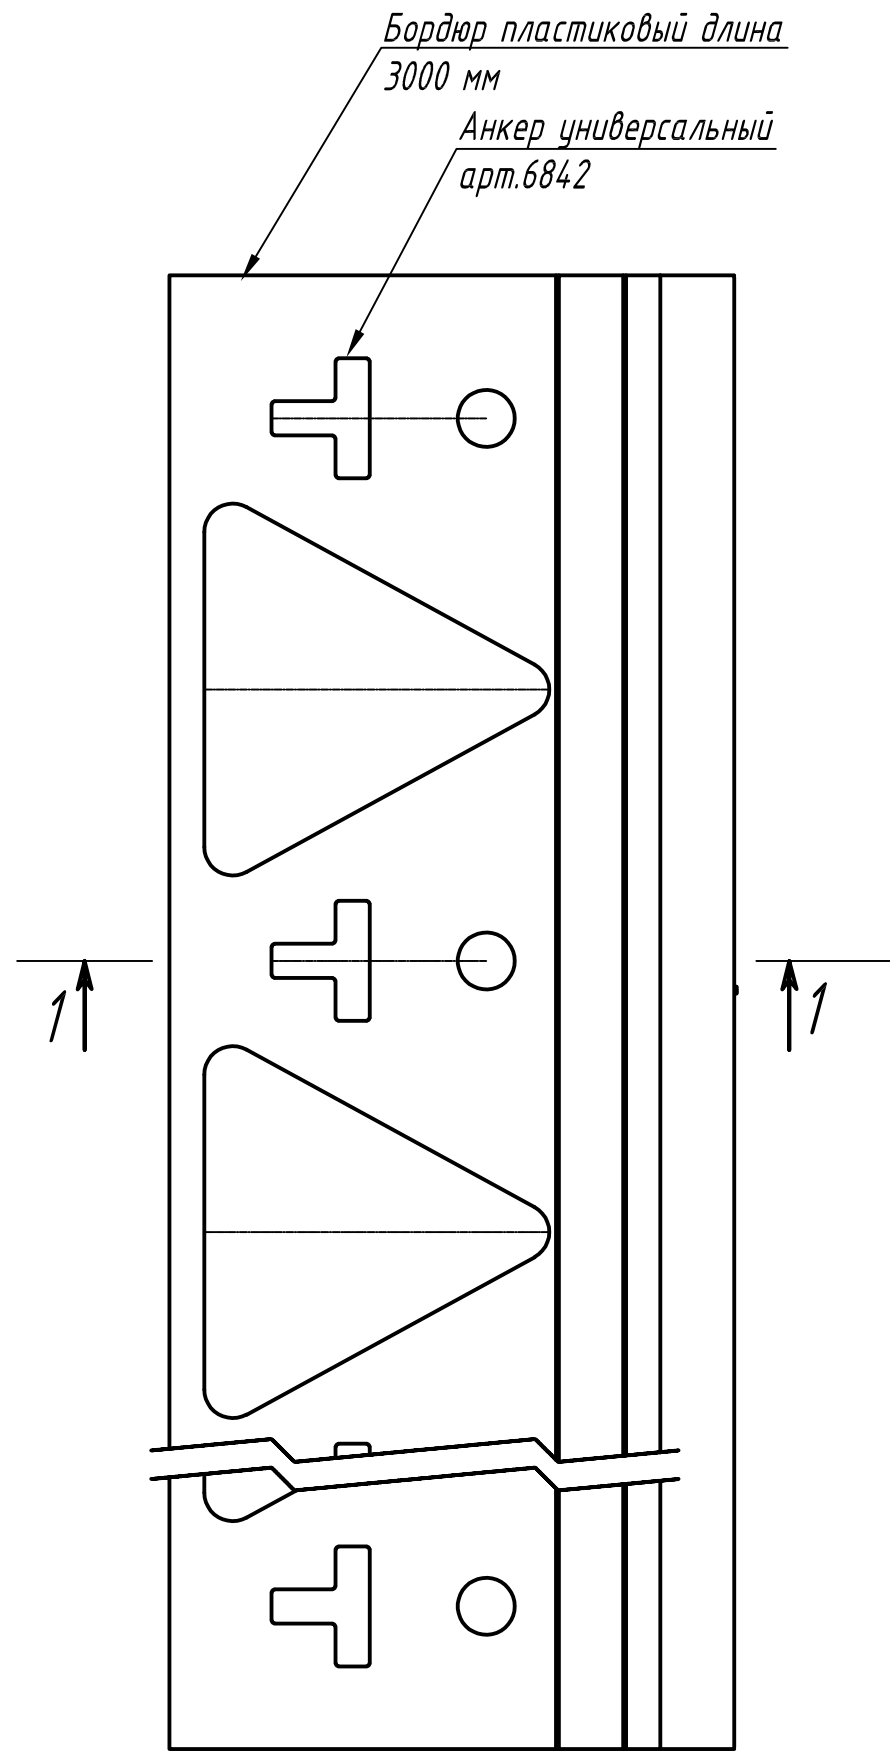

Бордюр пластиковый для садовых дорожек Бордюр Pro SP арт. 821033

Согласовано

Инд. № подл.	Подп. и дата	Взам. инв. №

Изм.	Кол. уч.	Лист	№ док.	Подп.	Дата

Бордюр пластиковый для садовых дорожек		
Монтажная схема	Стадия	Листов
		1
Артикул 821033		