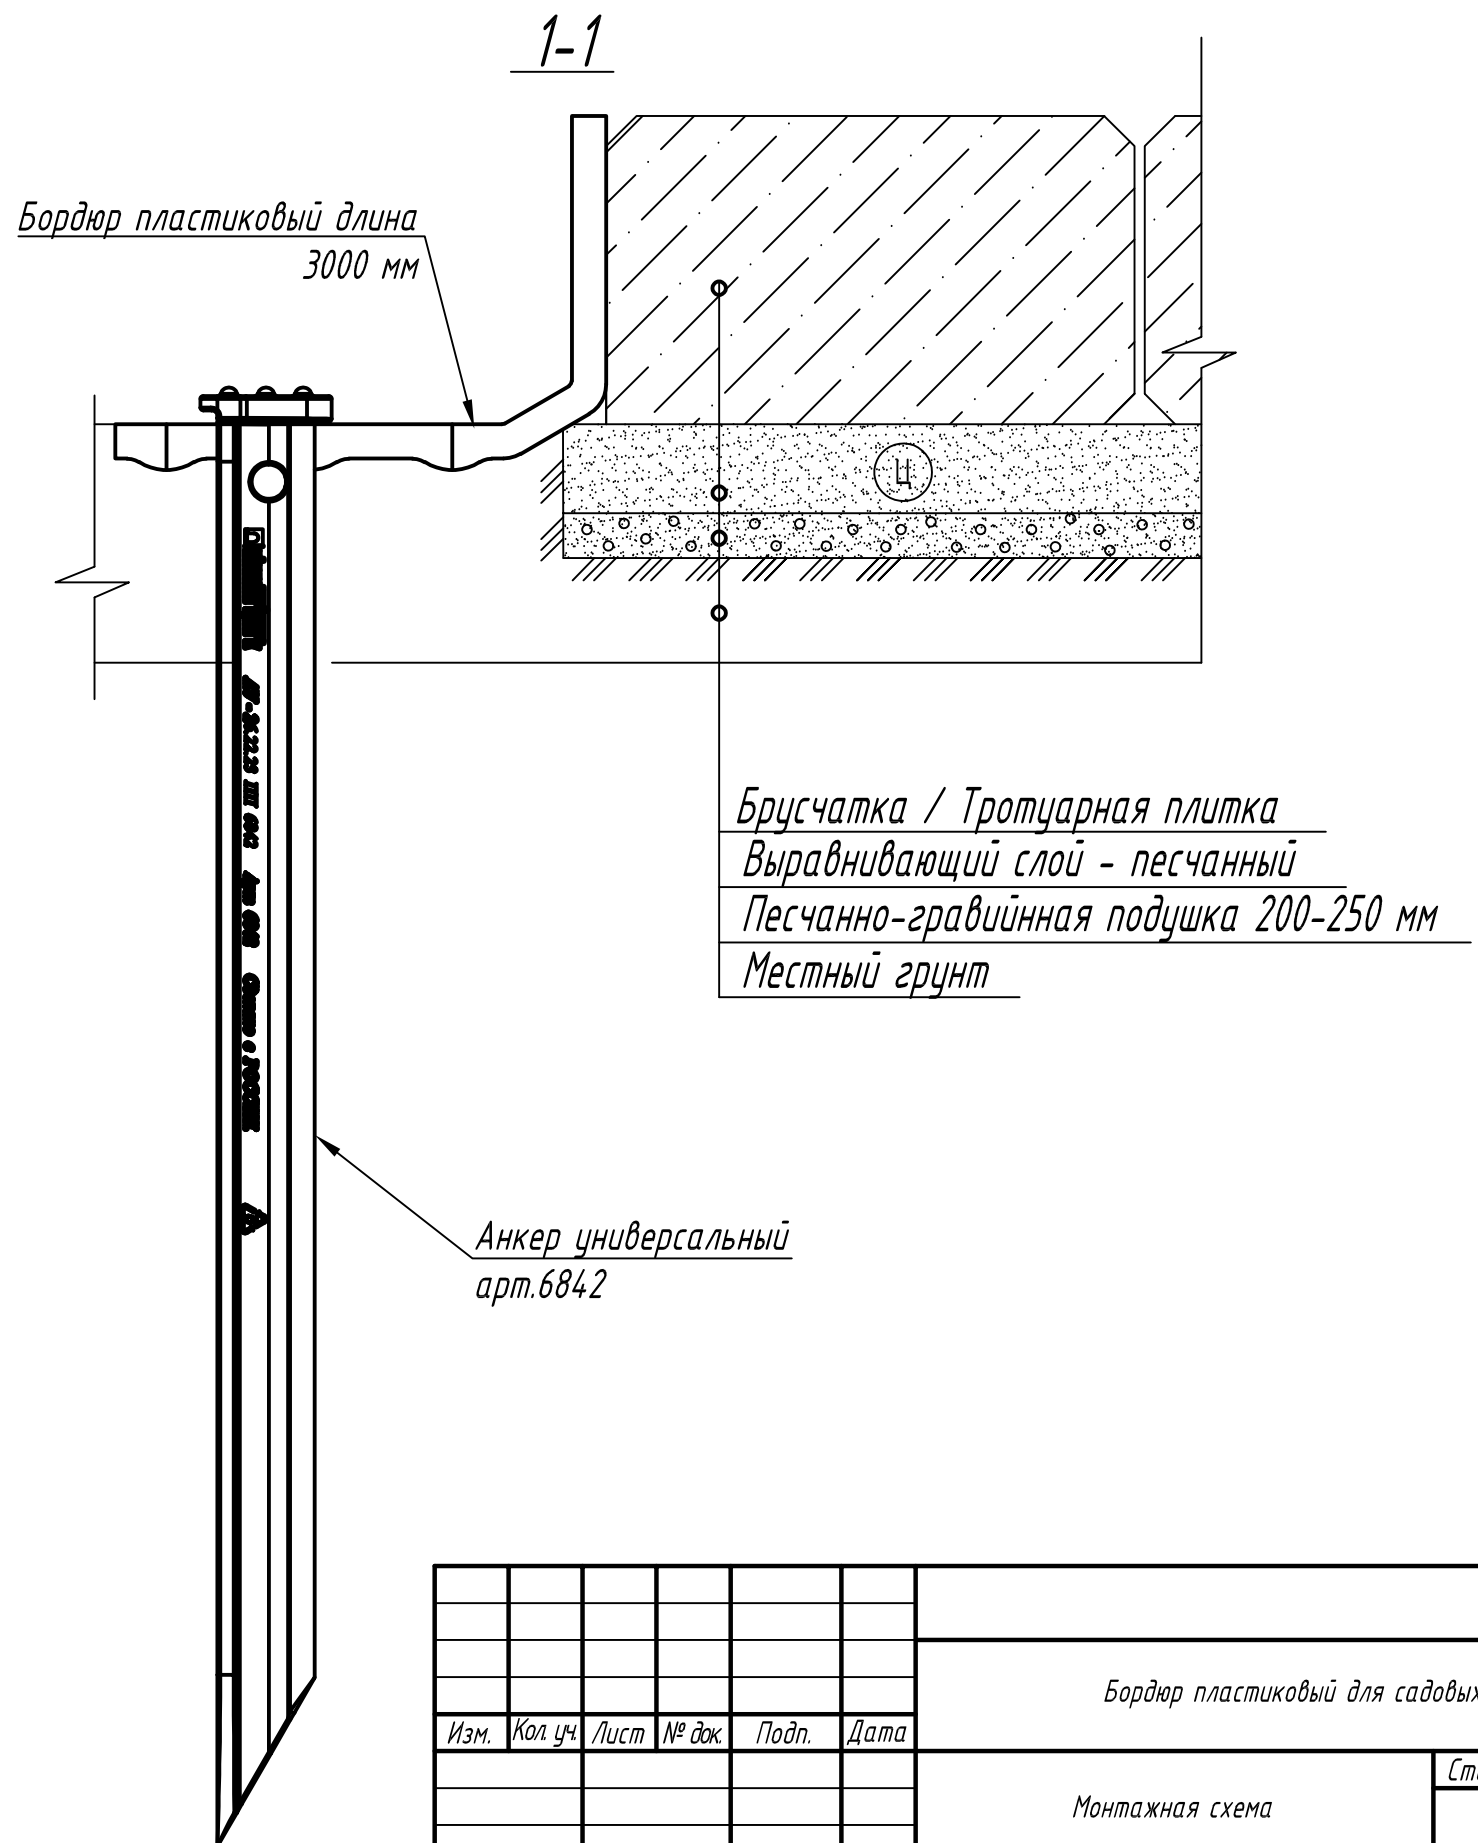

Бордюр пластиковый для садовых дорожек Бордюр Pro SP арт. 821033

Согласовано

Инд. № подл.	Подп. и дата	Взам. инв. №

Изм.	Кол. уч.	Лист	№ док.	Подп.	Дата

Бордюр пластиковый для садовых дорожек		
Монтажная схема	Стадия	Листов
		1
Артикул 821033		