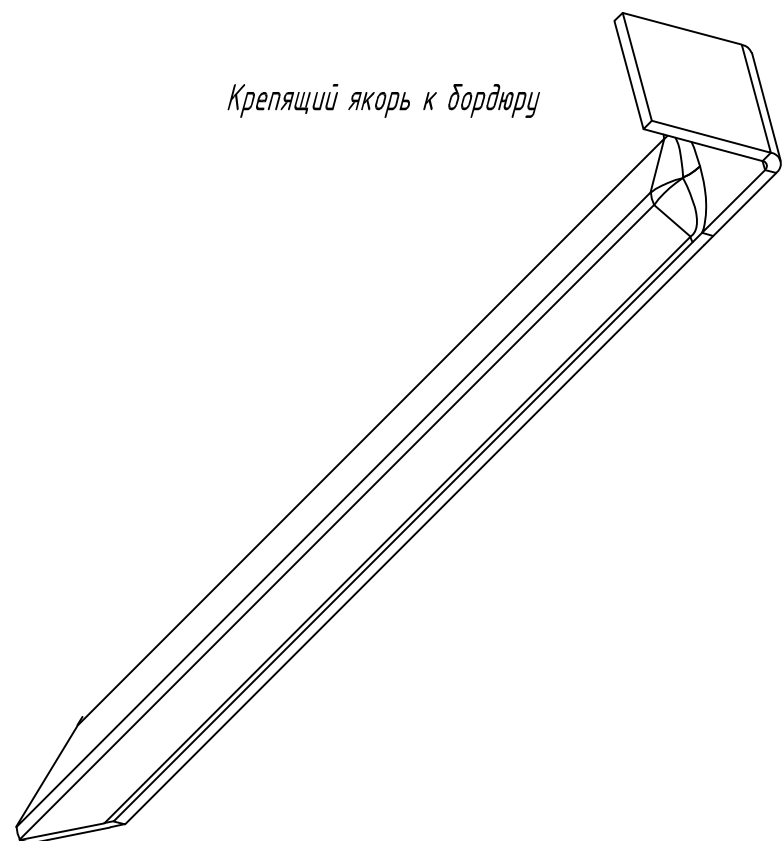

Бордюр пластиковый для клумб "Канта PRO" арт. 82544

Бордюр Канта PRO пластиковый

Бордюр пластиковый

Крепящий якорь к бордюру

Крепящий якорь арт.1940

Согласовано

Инд. № подл.	Подп. и дата	Взам. инв. №

Изм.	Кол. уч.	Лист	№ док.	Подп.	Дата

Бордюр пластиковый для клумб "Канта PRO"		
Монтажная схема	Стадия	Лист
		1
Артикул 82544		