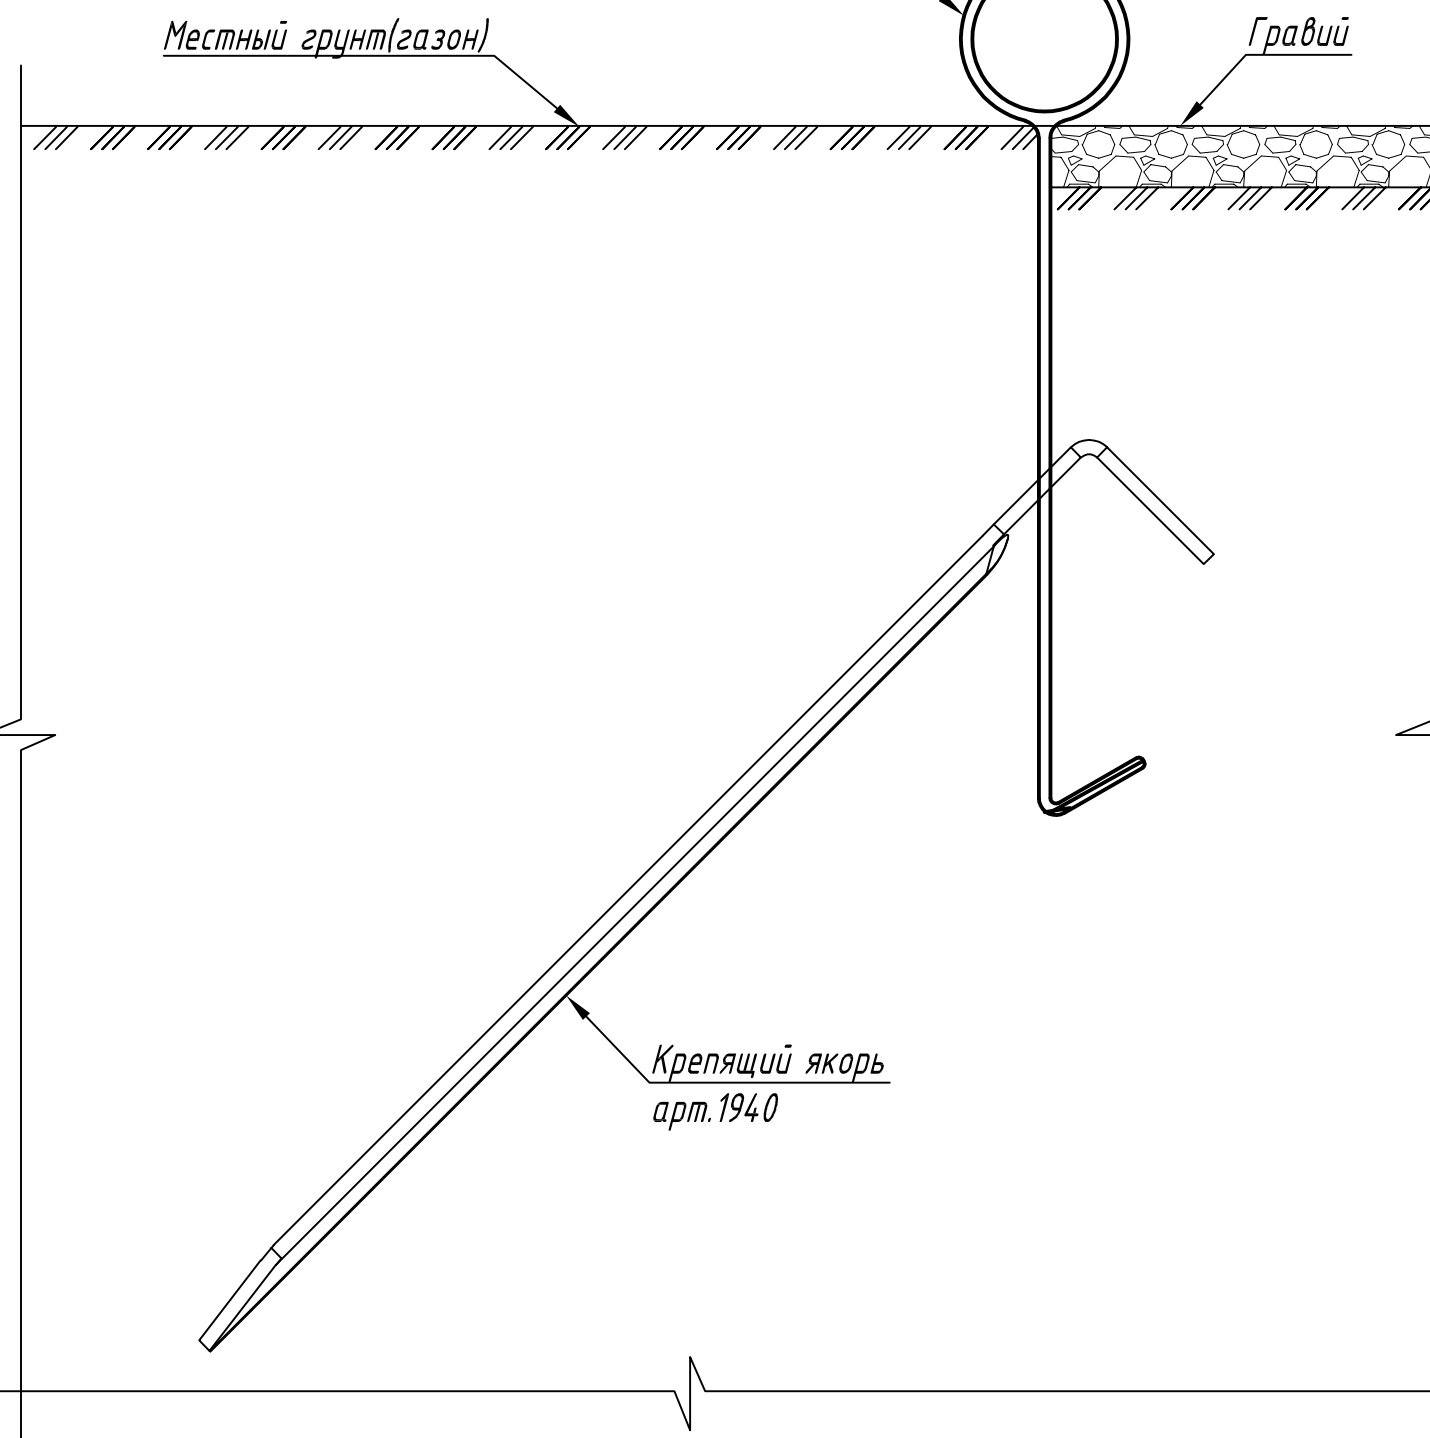

Бордюр пластиковый для клумб "Канта PRO" арт. 82544

Бордюр Канта PRO пластиковый

Бордюр пластиковый

Крепящий якорь к бордюру

Крепящий якорь арт.1940

Согласовано

Инд. № подл.	Подп. и дата	Взам. инв. №

Изм.	Кол. уч.	Лист	№ док.	Подп.	Дата

Бордюр пластиковый для клумб "Канта PRO"		
Монтажная схема	Стадия	Лист
		1
Артикул 82544		