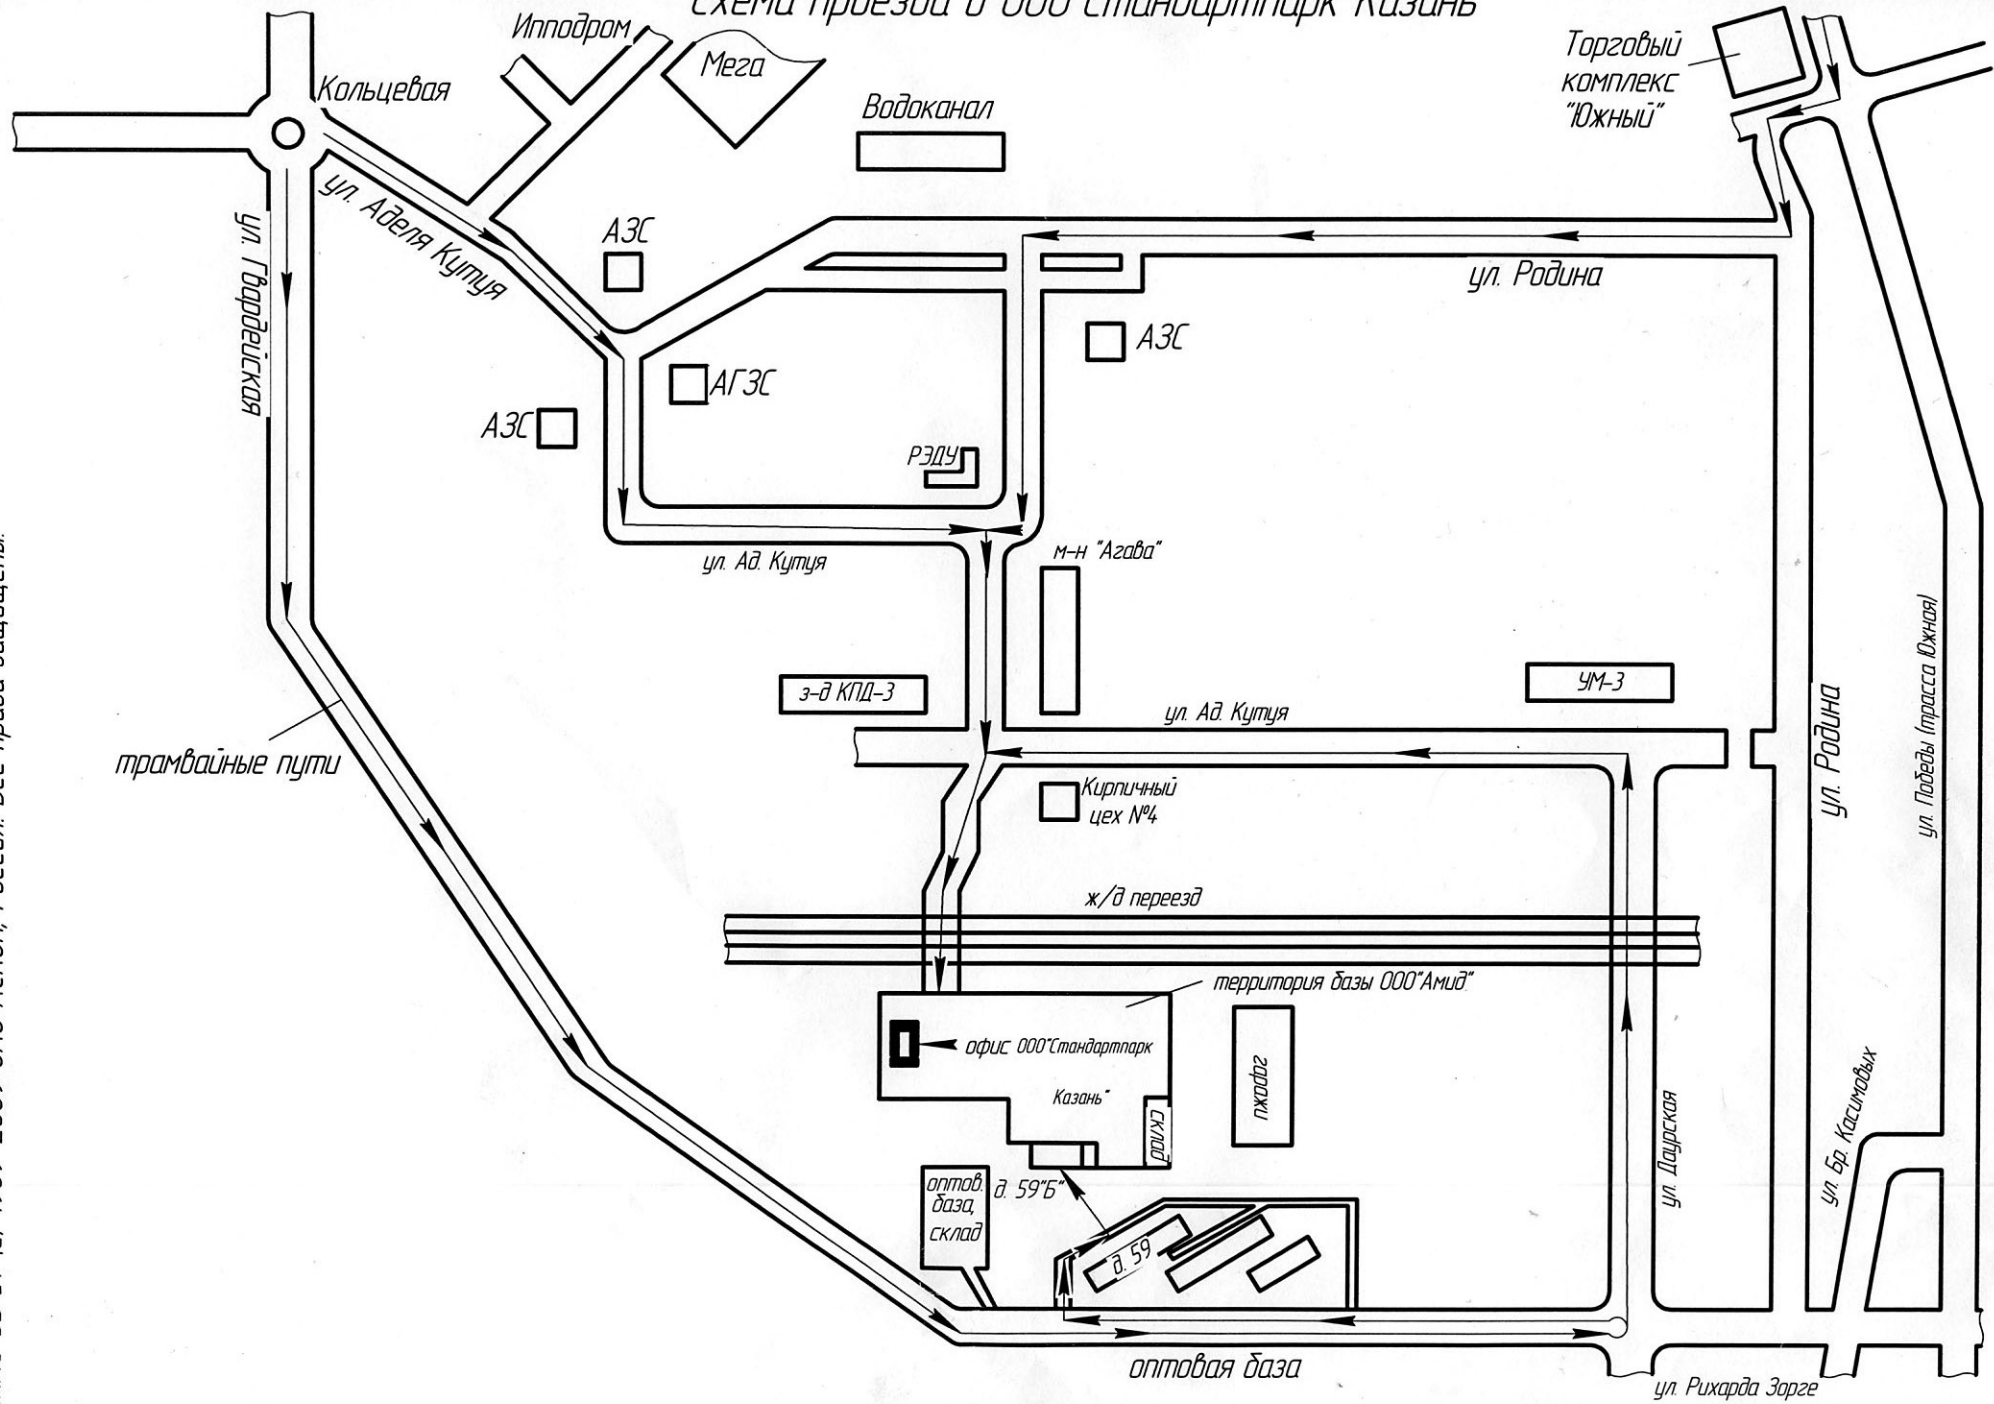

# Схема проезда в ООО "Стандартпарк Казань"

КОМПАС-3D LT (с) 1989-2009 ЗАО АСКОН, Россия. Все права защищены.

КОМПАС-3D LT V11 (некоммерческая версия)